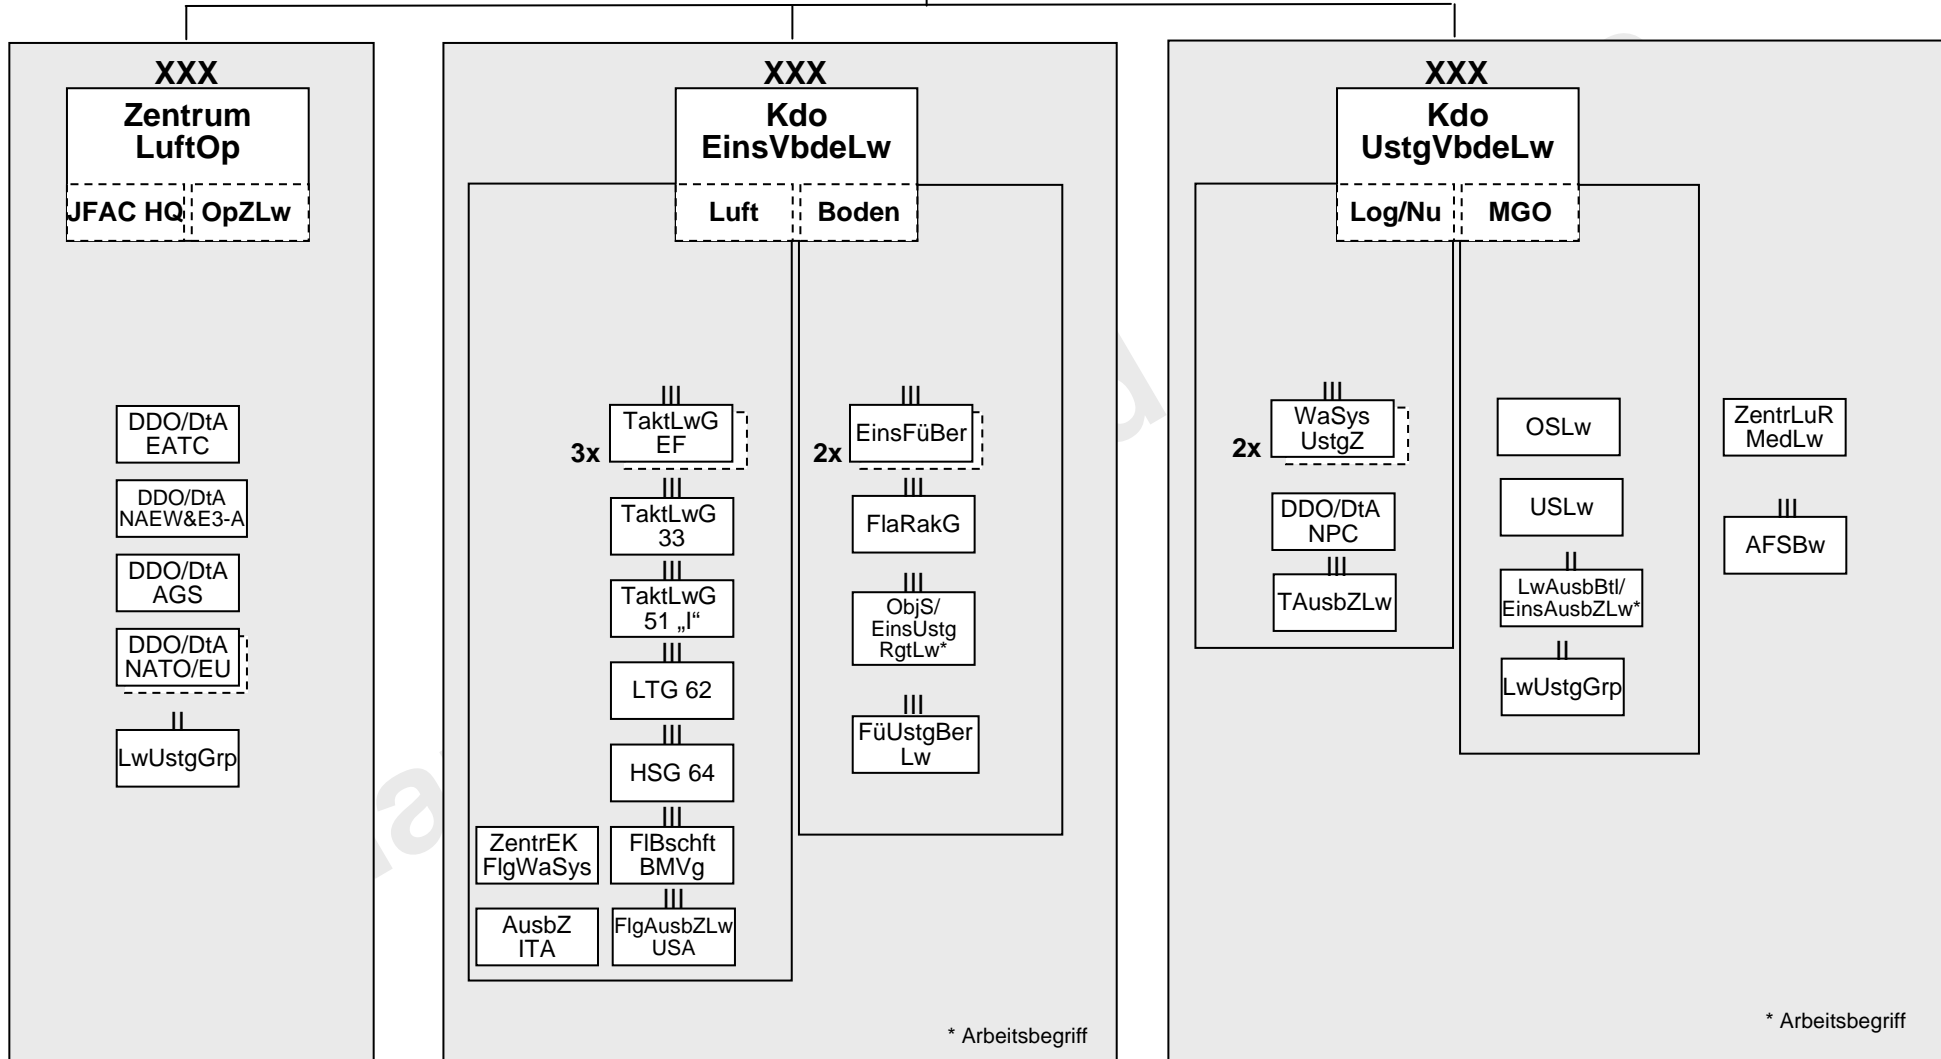

Agenda

1. Binnengliederung Führungsorganisation Luftwaffe

2. Feinausplanung Luftwaffe

a) Feinausplanung Zentrum Luftoperationen mit ng Bereich

b) Feinausplanung Kommando Einsatzverbände Luftwaffe mit ng Bereich

c) Feinausplanung Kommando Unterstützungsverbände Luftwaffe mit ng Bereich

Planungsstand 10.02.12

Luftwaffe – Grobstruktur

(Offz/Uffz/Msch/Ziv/Gesamt)

XXXX
**Kdo
Luftwaffe**

6029/12957/3567/3974/26527*
* ohne FWD Flex