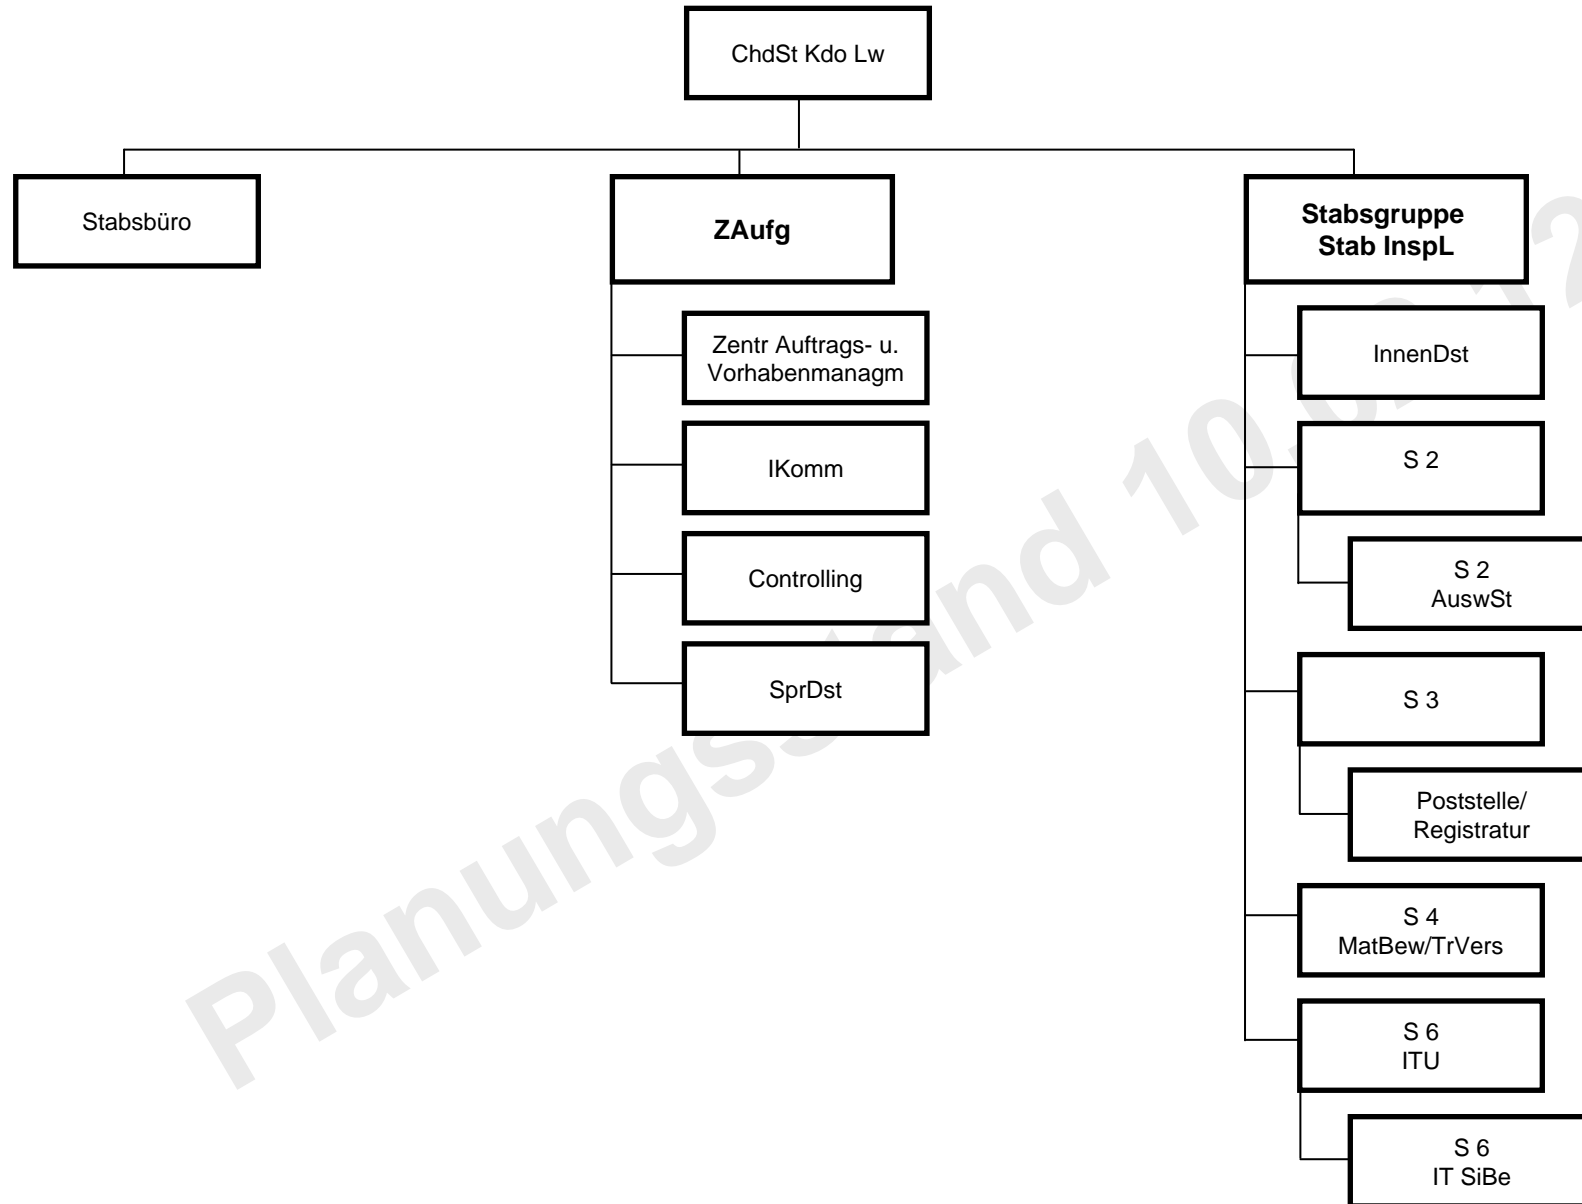

Binnengliederung Kommando Luftwaffe (2/4)