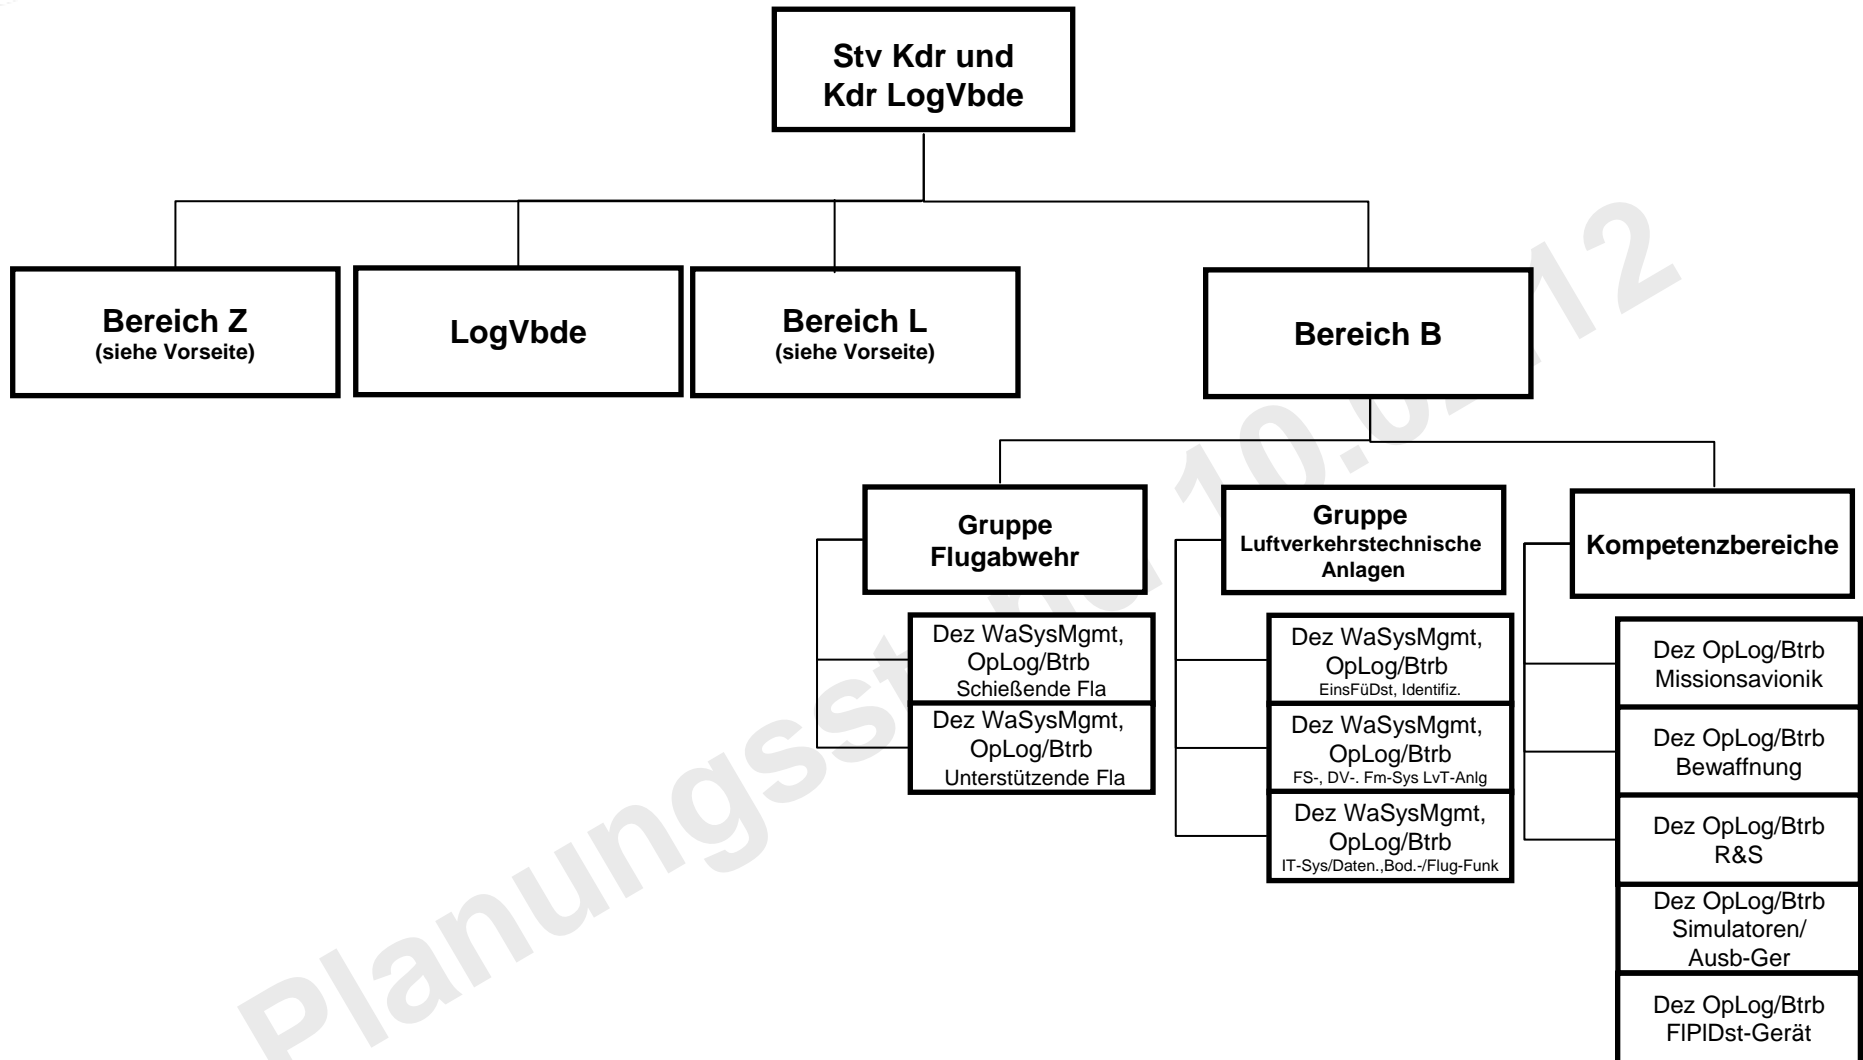

Binnengliederung Kdo UstgVbdeLw (5/7)

Planungsstand 10.02.2022

Binnengliederung Kdo UstgVbdeLw (6/7)

Binnengliederung Kdo UstgVbdeLw (7/7)

Agenda

1. Binnengliederung Führungsorganisation Luftwaffe

2. **Feinausplanung Luftwaffe**
 - a) Feinausplanung Zentrum Luftoperationen mit ng Bereich

 - b) Feinausplanung Kommando Einsatzverbände Luftwaffe mit ng Bereich

 - c) Feinausplanung Kommando Unterstützungsverbände Luftwaffe mit ng Bereich

Planungsstand 10.02.12

Feinausplanung Luftwaffe

Planungsstab 2.12