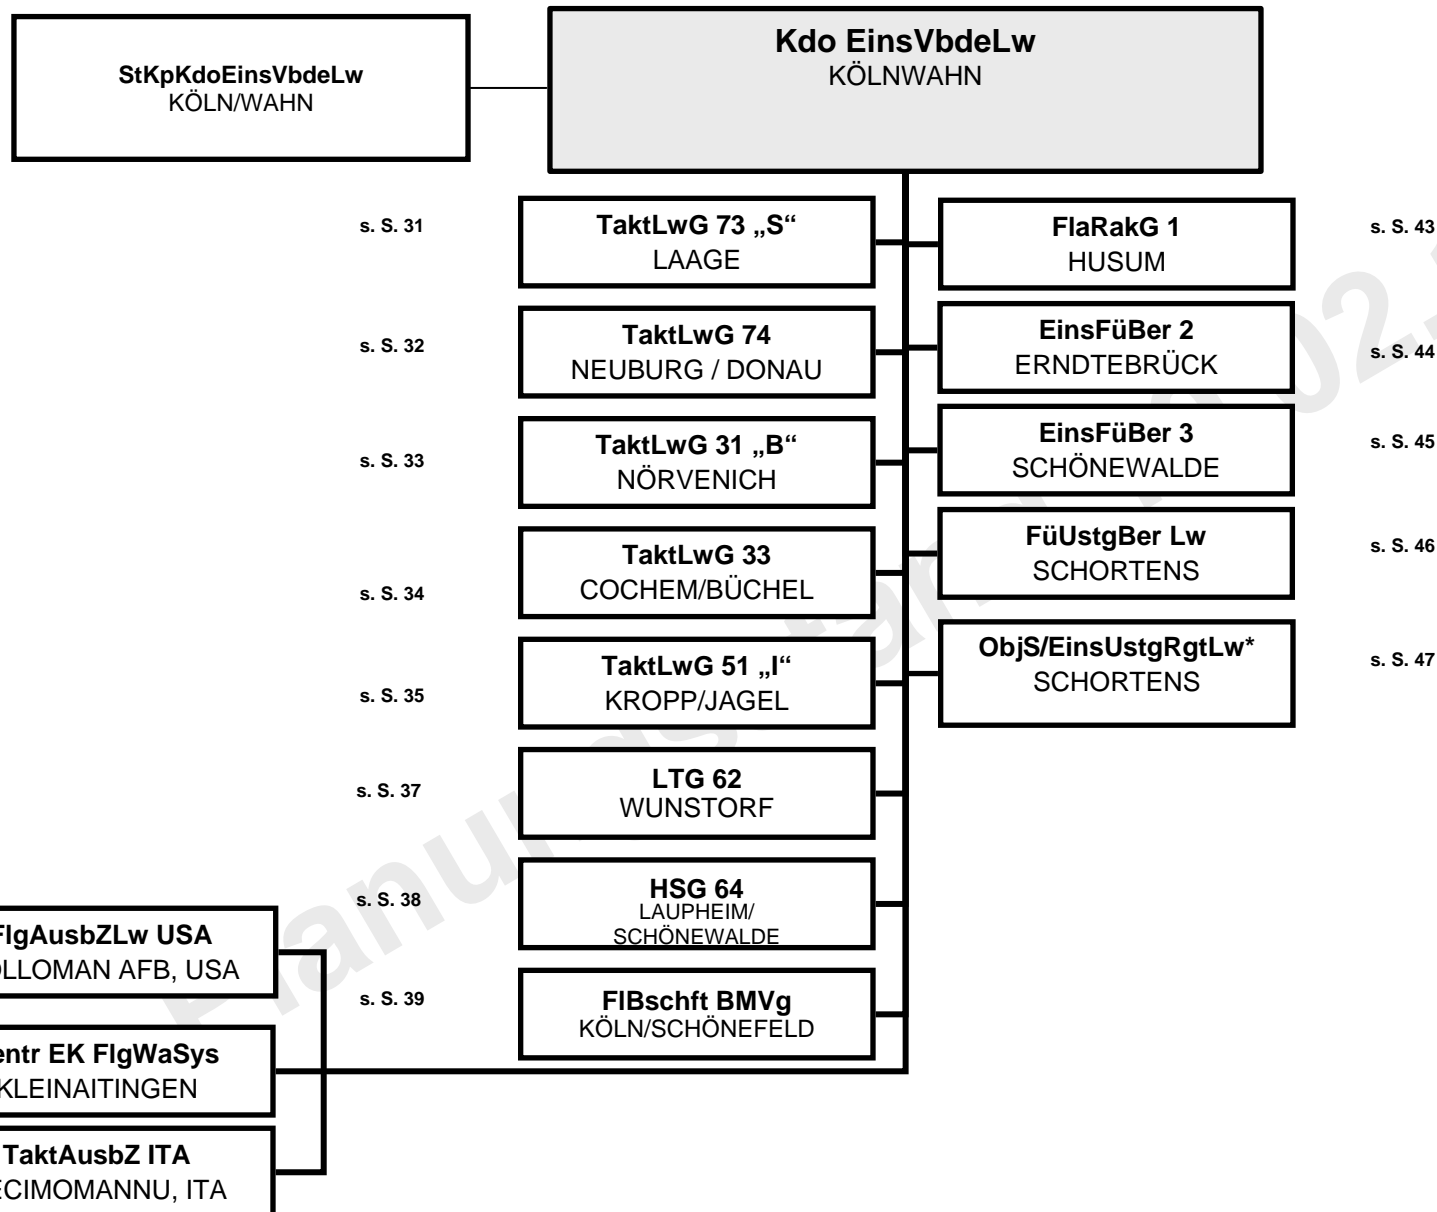

Feinausplanung Kdo EinsVbdeLw

* Arbeitsbegriff