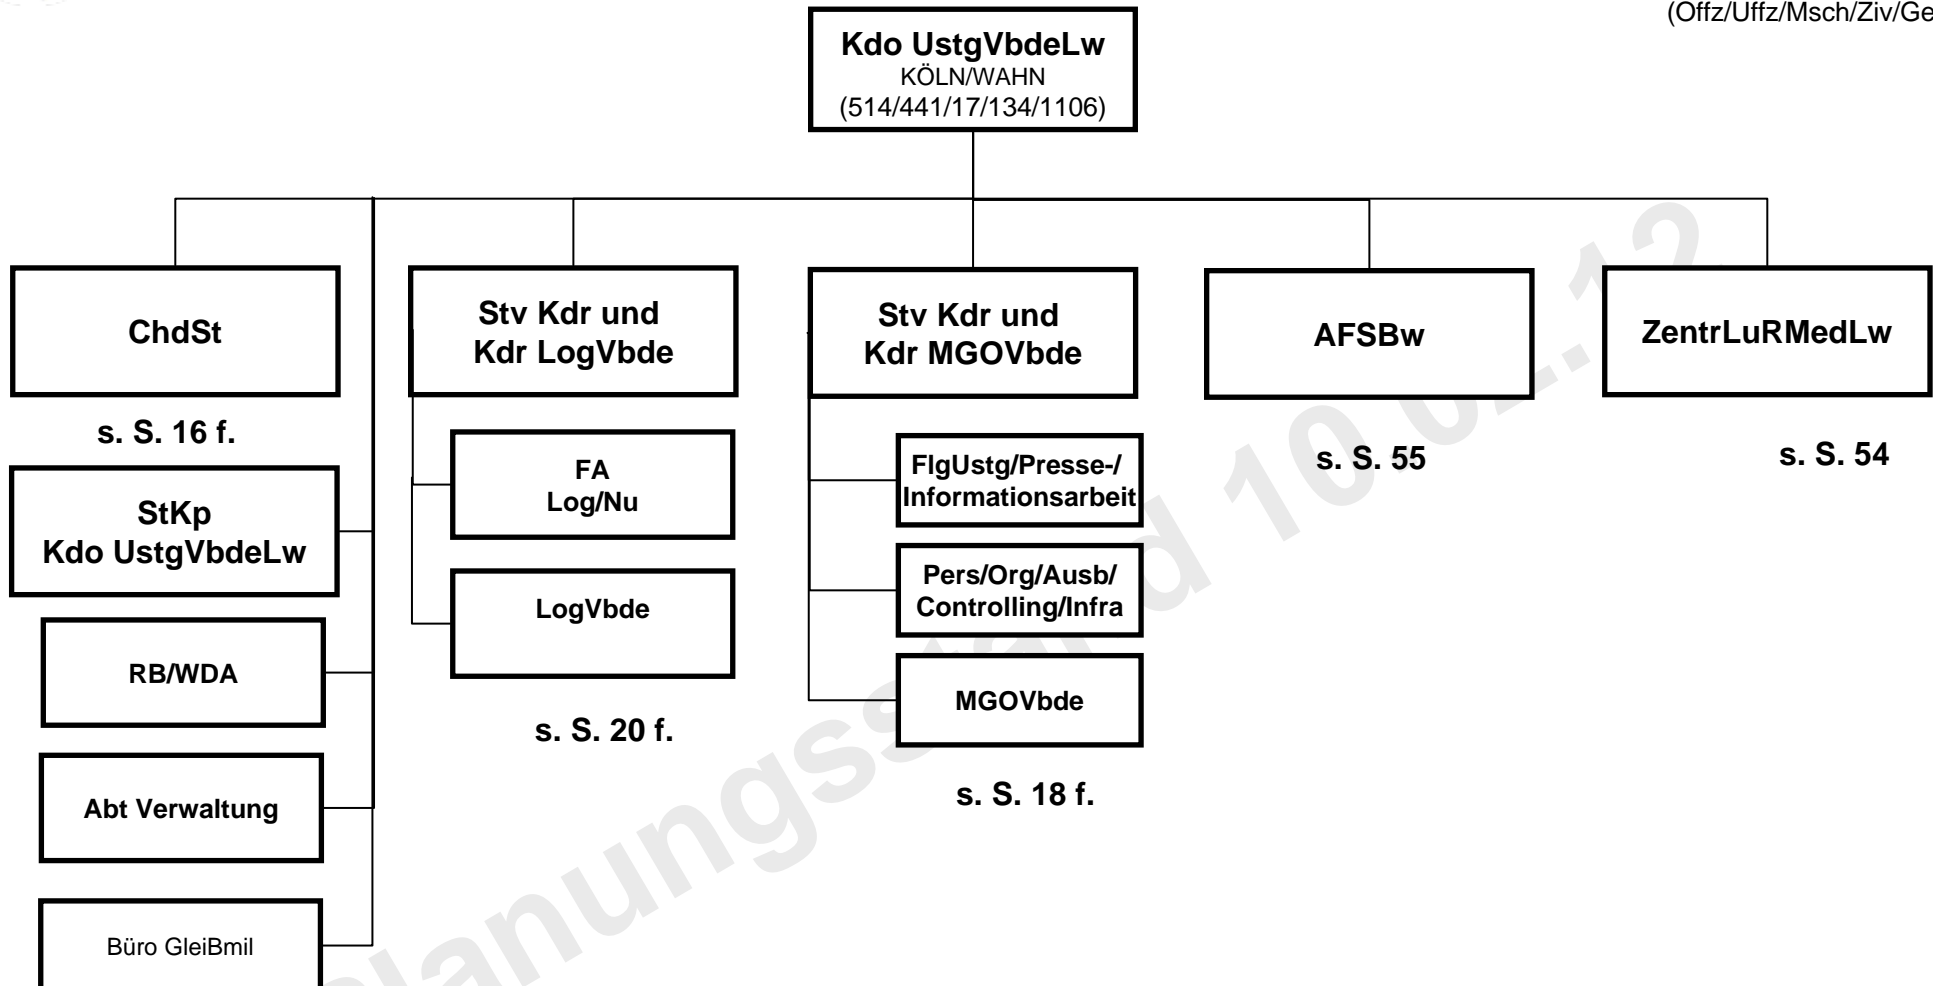

Binnengliederung Kdo UstgVbdeLw (1/7)

(Offz/Uffz/Msch/Ziv/Gesamt)