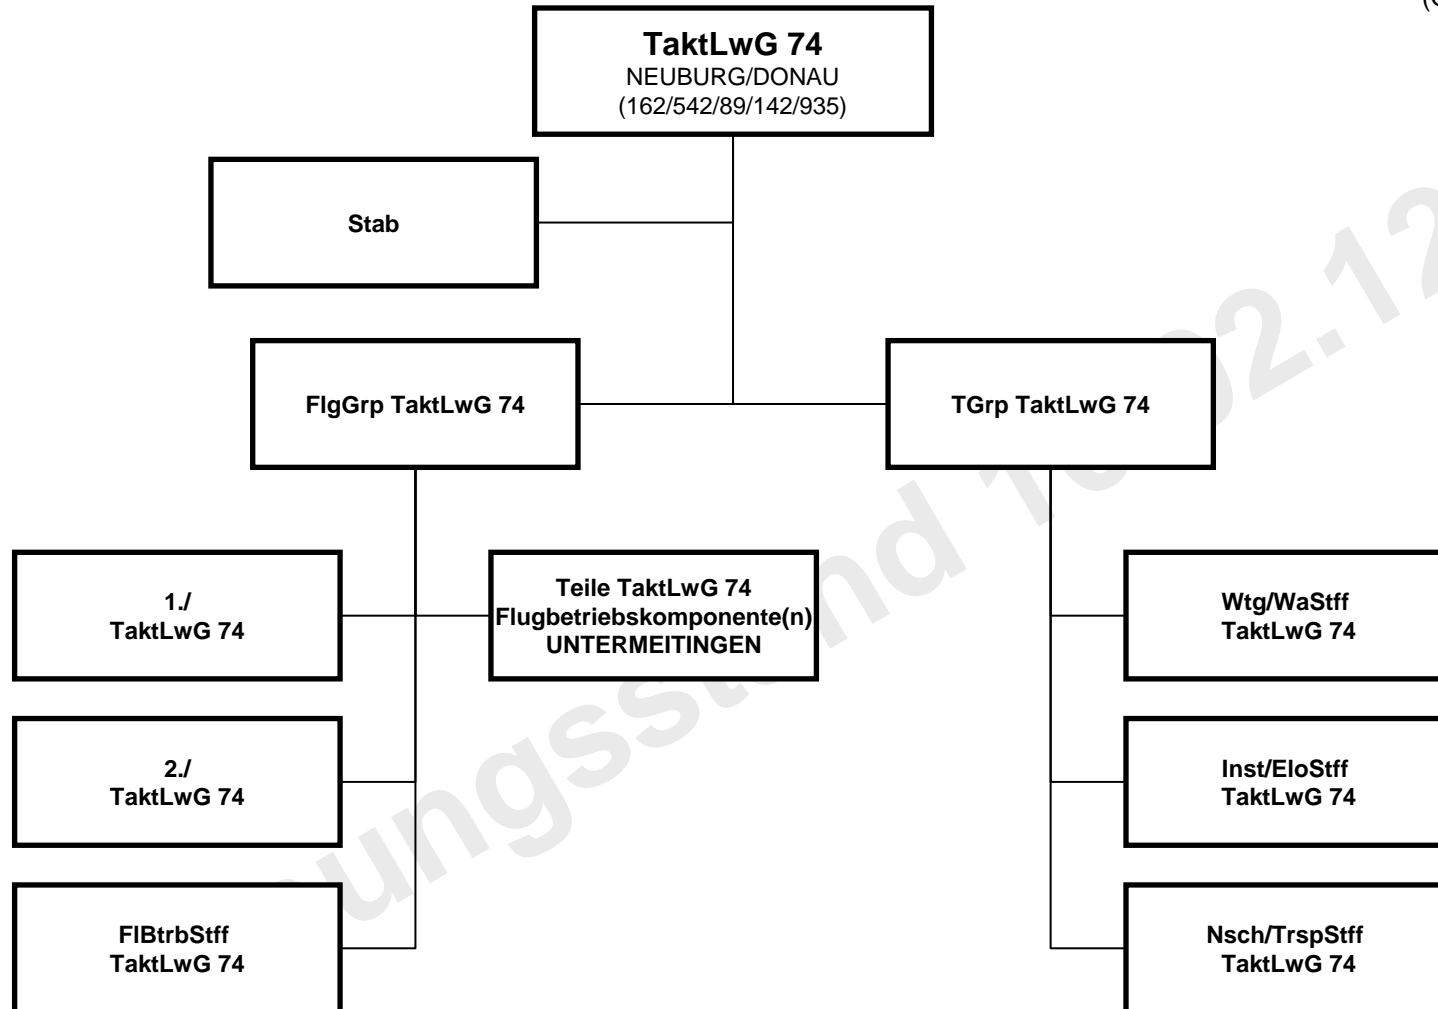

Feinausplanung EUROFIGHTER Verbände (2/3)

(Offz/Uffz/Msch/Ziv/Gesamt)