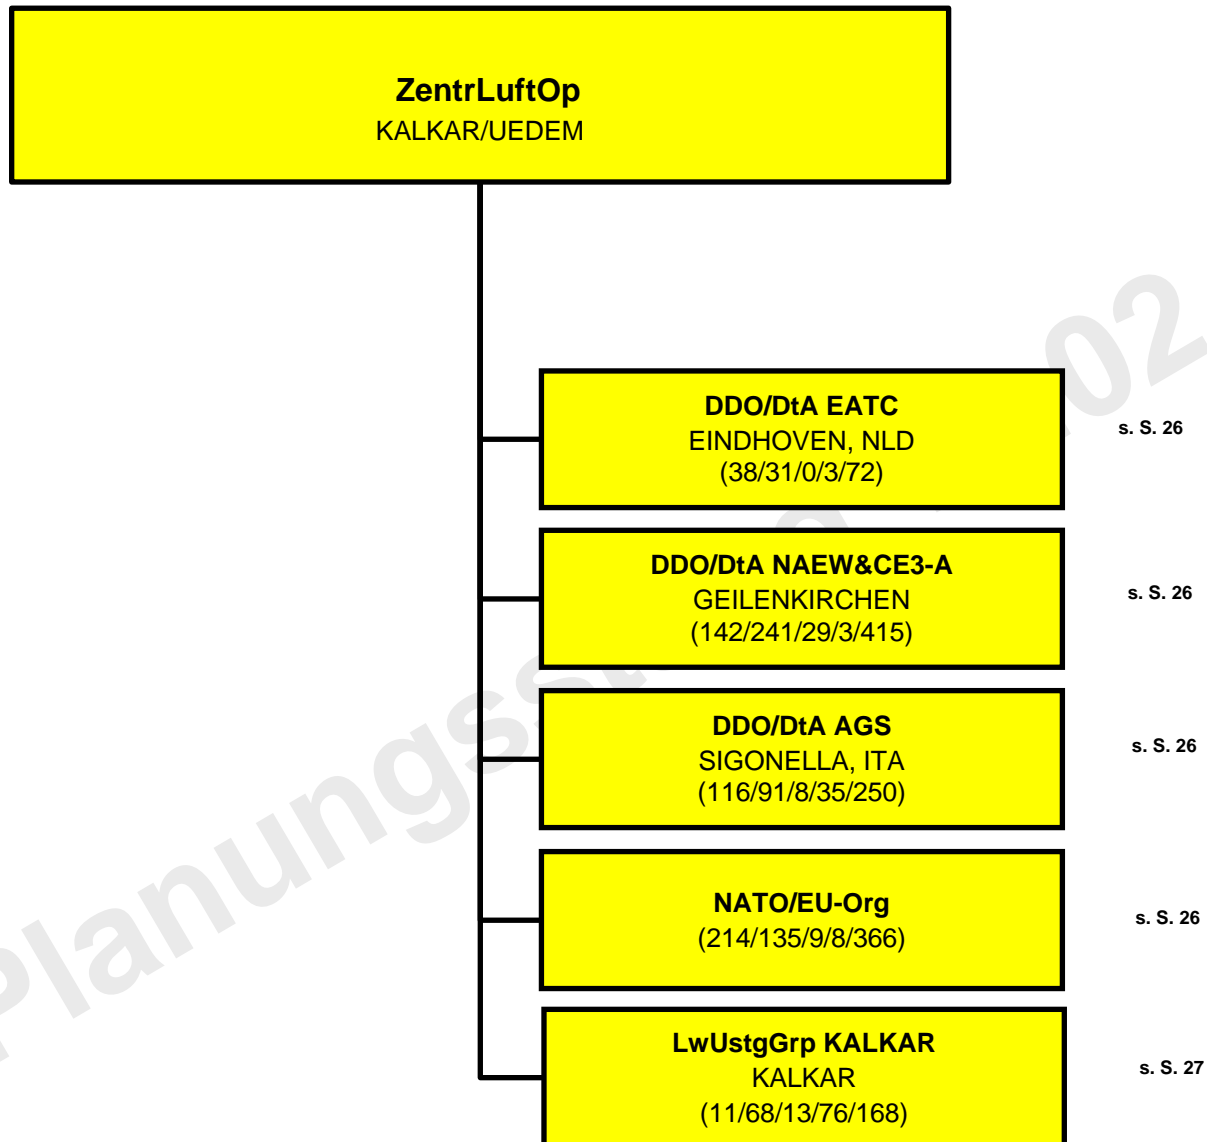

Feinausplanung ZentrLuftOp

(Offz/Uffz/Msch/Ziv/Gesamt)