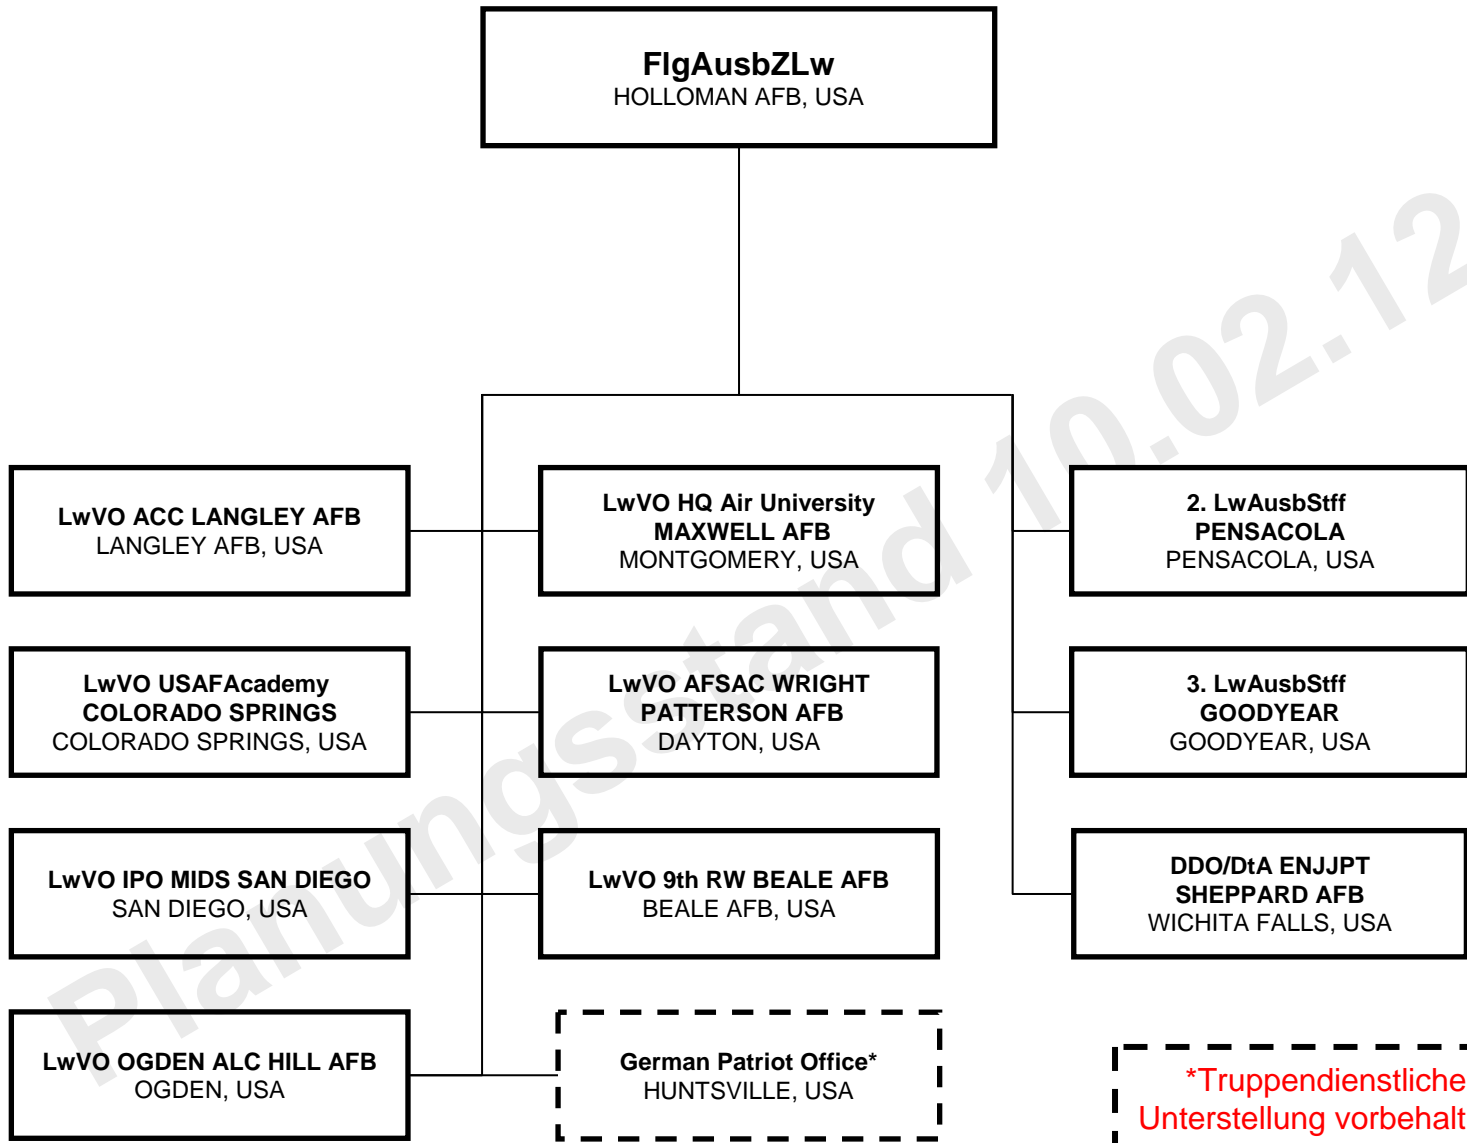

Feinausplanung TaktLwG 51 „I“

(Offz/Uffz/Msch/Ziv/Gesamt)

* UAS = Unmanned Aerial System

Feinausplanung ZentrEK FlgWaSys

(Offz/Uffz/Msch/Ziv/Gesamt)

Planungsstand 10.02.12

Feinausplanung Lufttransportgeschwader

(Offz/Uffz/Msch/Ziv/Gesamt)

Feinausplanung Hubschraubergeschwader

(Offz/Uffz/Msch/Ziv/Gesamt)

Feinausplanung Flugbereitschaft BMVg

(Offz/Uffz/Msch/Ziv/Gesamt)

Feinausplanung FlgAusbZLw USA (1/2)

(Offz/Uffz/Msch/Ziv/Gesamt)

s. S. 41

Feinausplanung FlgAusbZLw USA (2/2)

***Truppendienstliche
Unterstellung vorbehaltlich
weiterer Ausplanung**

Feinausplanung TaktAusbKdoLw ITA

(Offz/Uffz/Msch/Ziv/Gesamt)

Planungsstand 10.02.12

Feinausplanung Fla/FlaRak