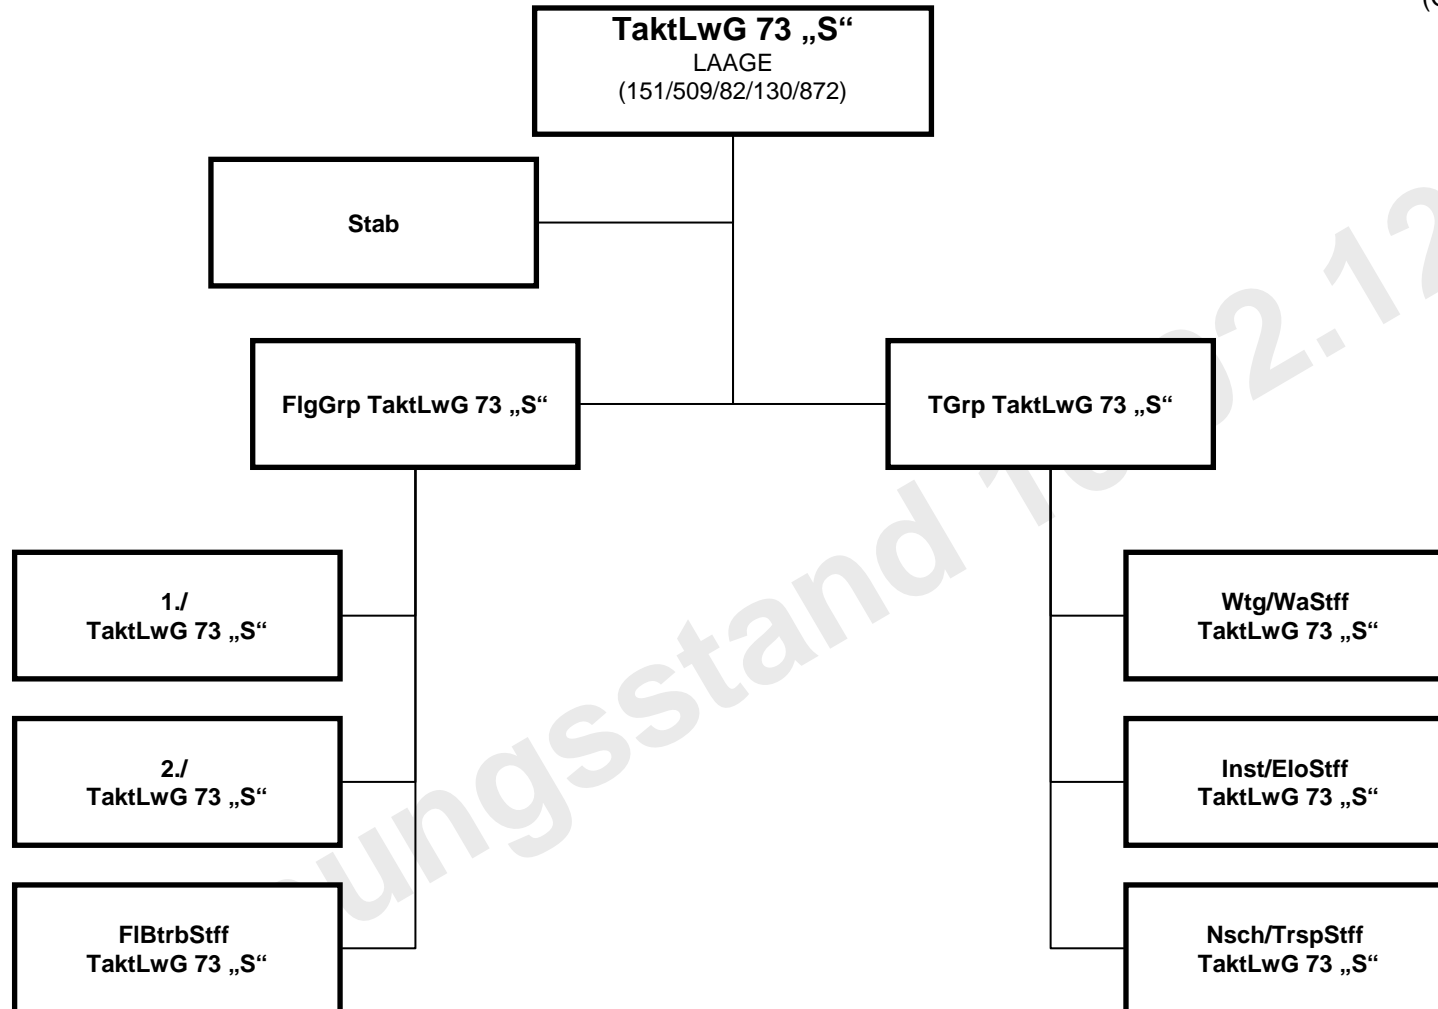

Feinausplanung EUROFIGHTER Verbände (1/3)

(Offz/Uffz/Msch/Ziv/Gesamt)