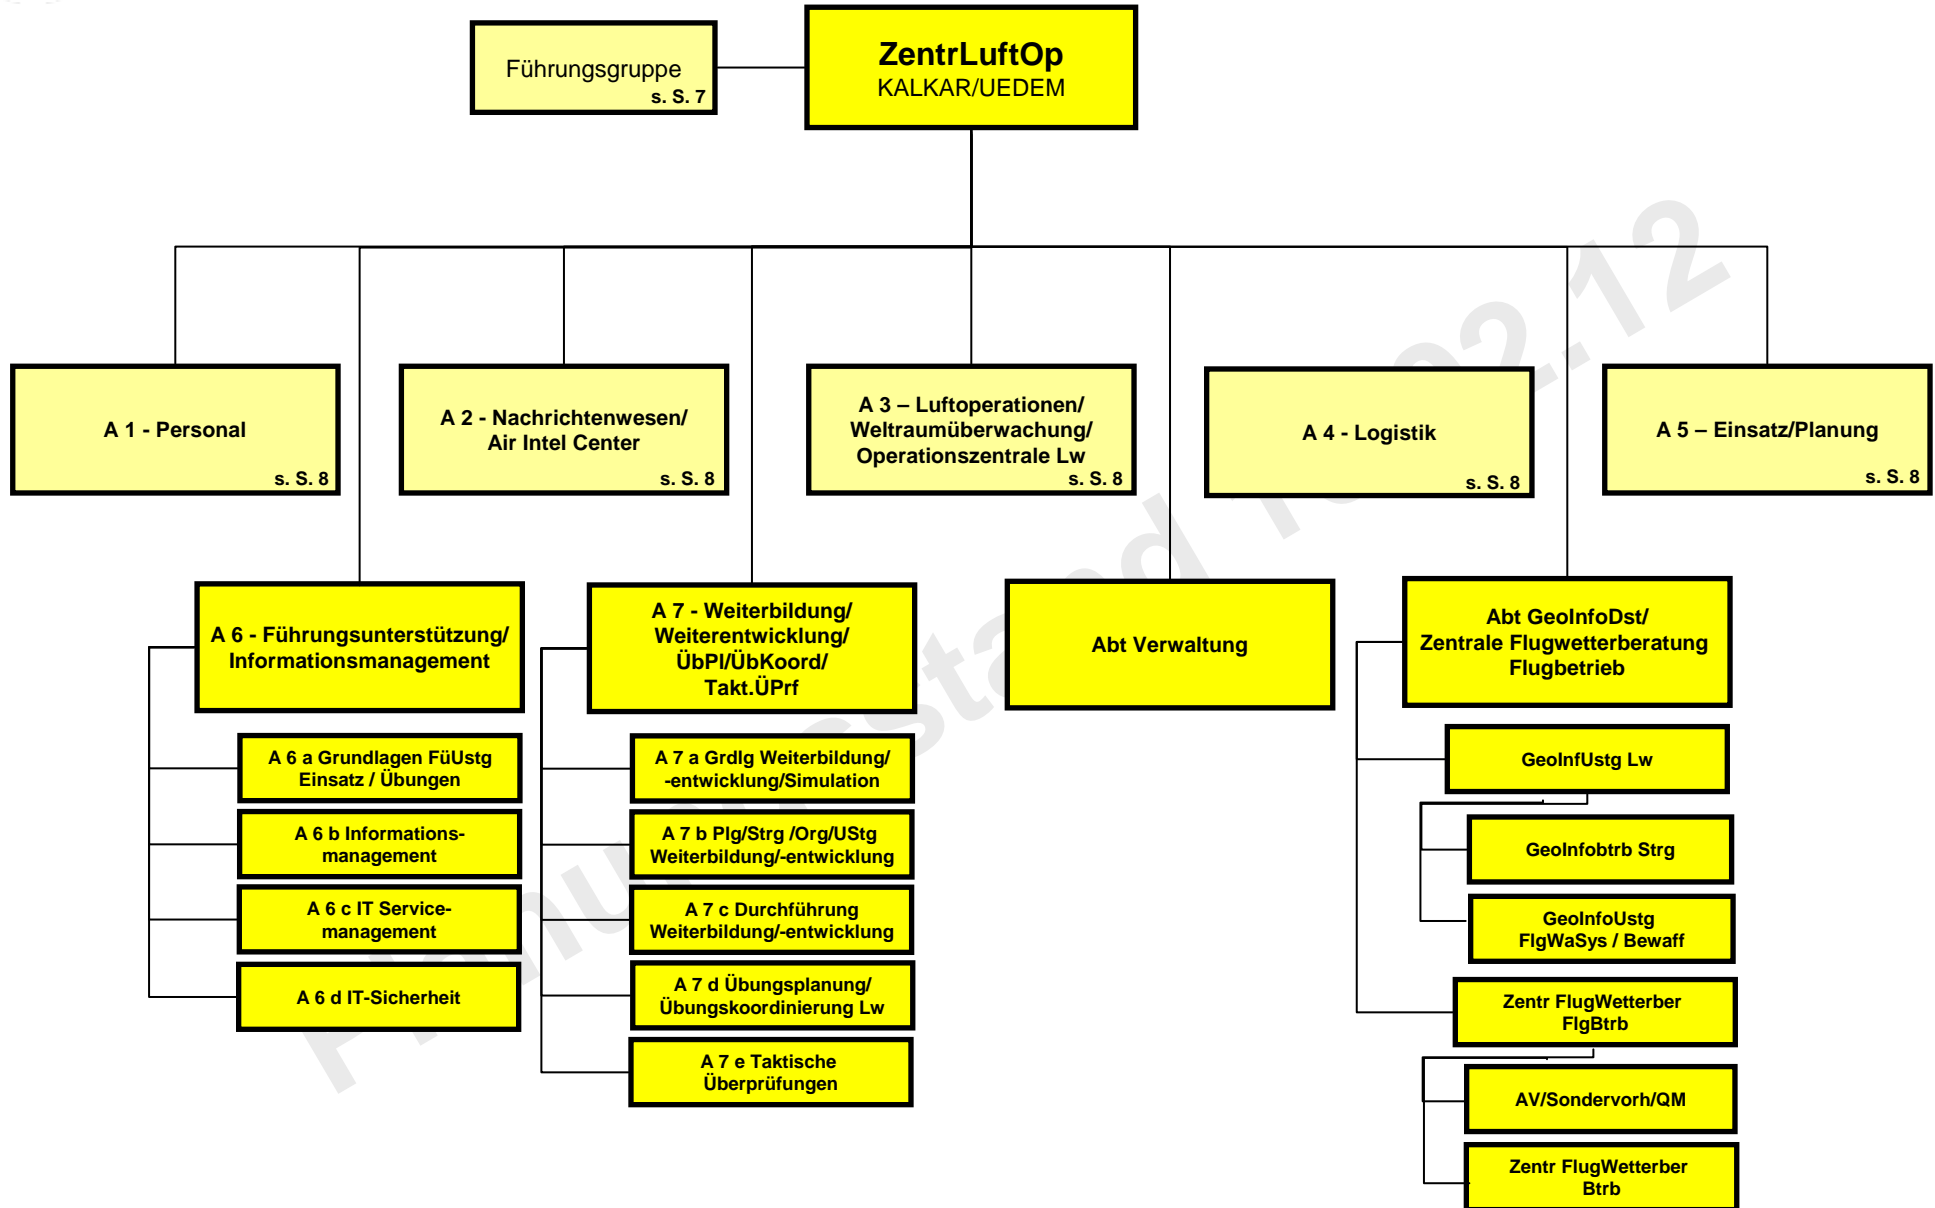

Ref 2 II c
Grds/FüFä

Ref 2 II d
Fb/FS/FISich/
LRMed

Binnengliederung Kommando Luftwaffe (4/4)

Binnengliederung Zentrum Luftoperationen (1/4)

Binnengliederung Zentrum Luftoperationen (2/4)

* Abkürzungen siehe Notizenseite

Binnengliederung Zentrum Luftoperationen (4/4)

Wahrnehmung der Teileinheiten im JFAC HQ (DEU) im Rahmen von Einsatz/Übungen/Ausbildungsvorhaben/Zertifizierungen durch DP aus der A-Gliederung ZentrLuftOp sowie externem Aufwuchs aus OrgB Lw / multinational Bereich