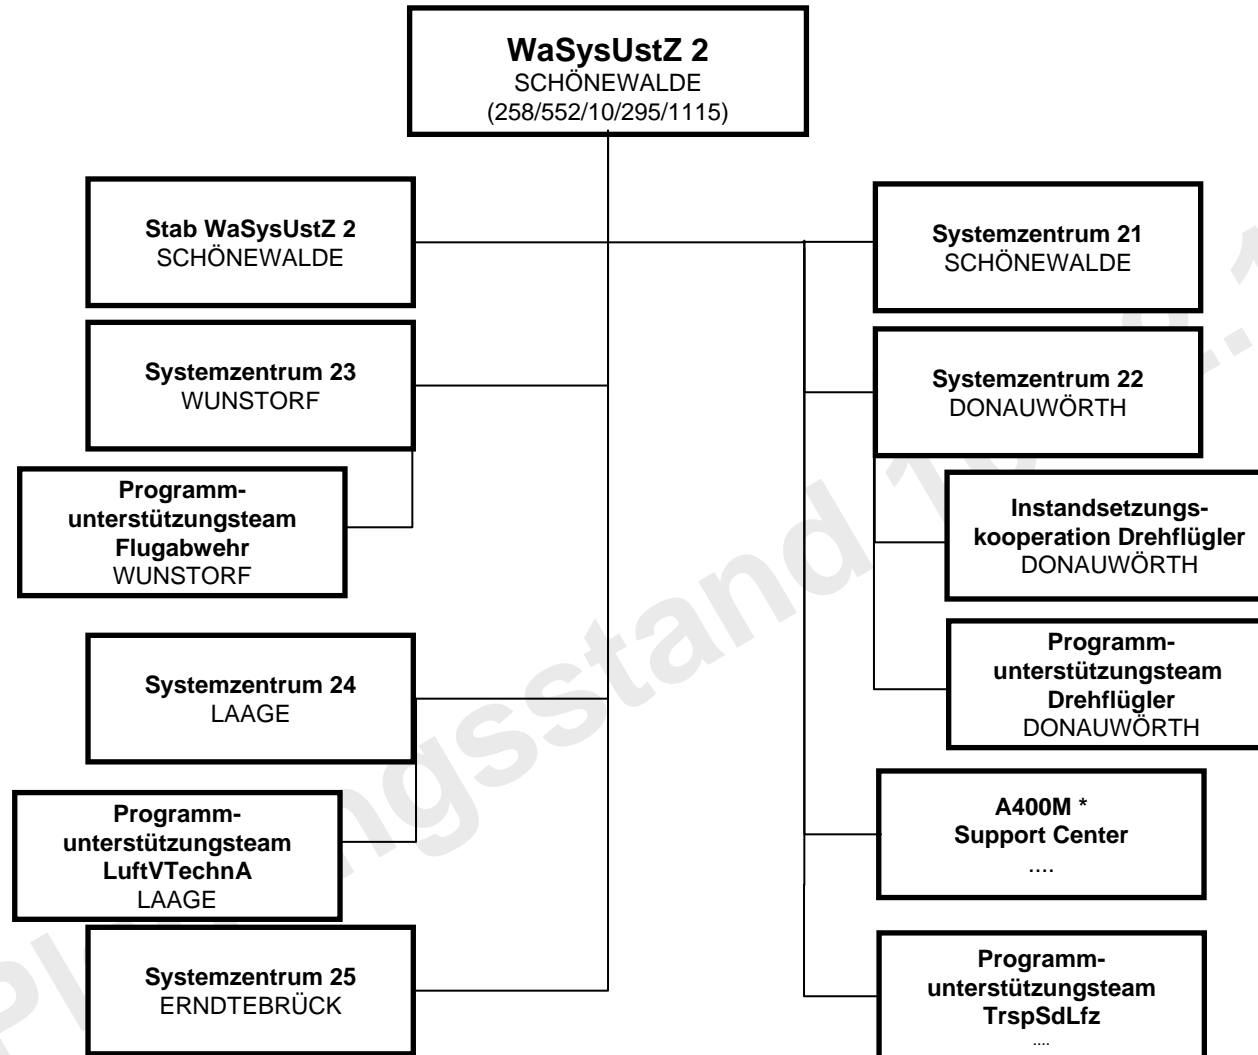

Feinausplanung Waffensystemunterstützungszentrum 2

(Offz/Uffz/Msch/Ziv/Gesamt)

* Arbeitsbegriff