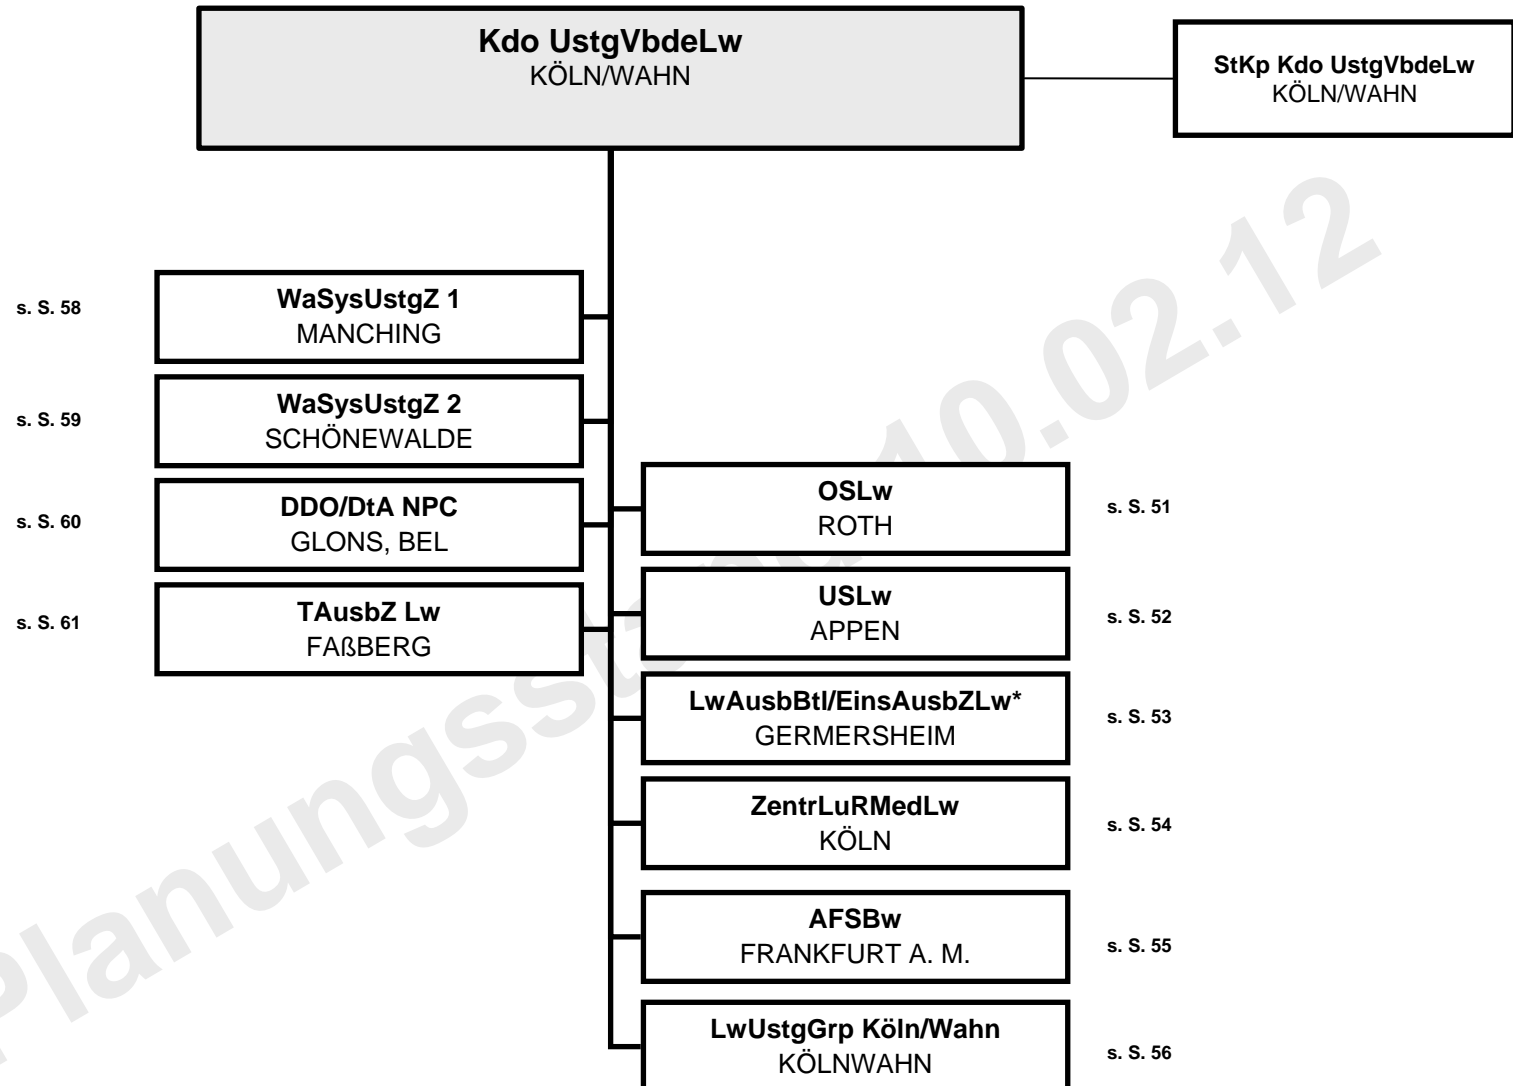

Feinausplanung Kdo UstgVbdeLw