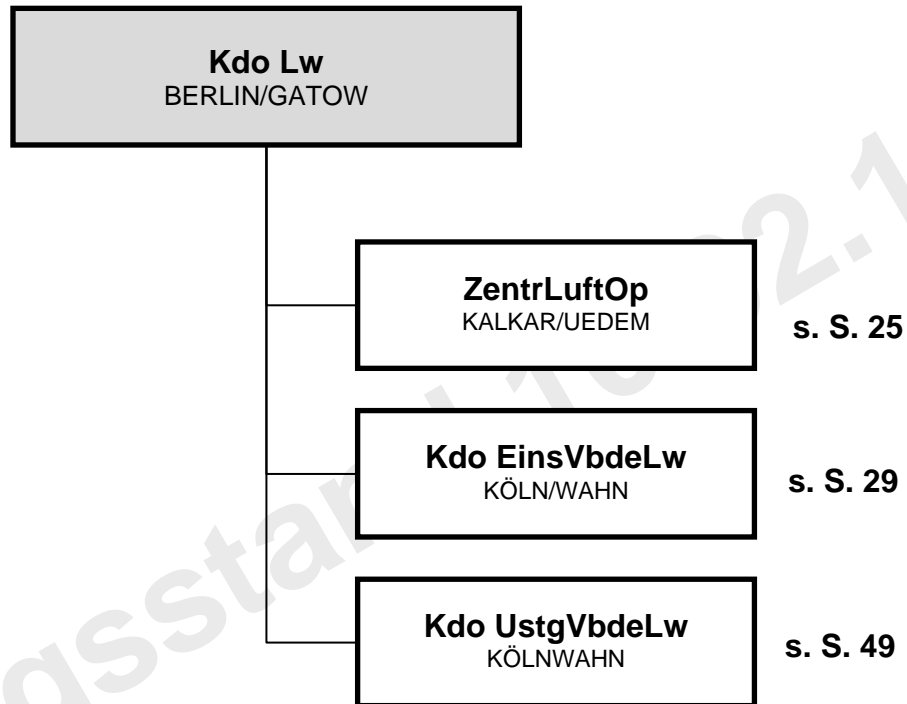

Feinausplanung Luftwaffe

Planungsstab 2.12