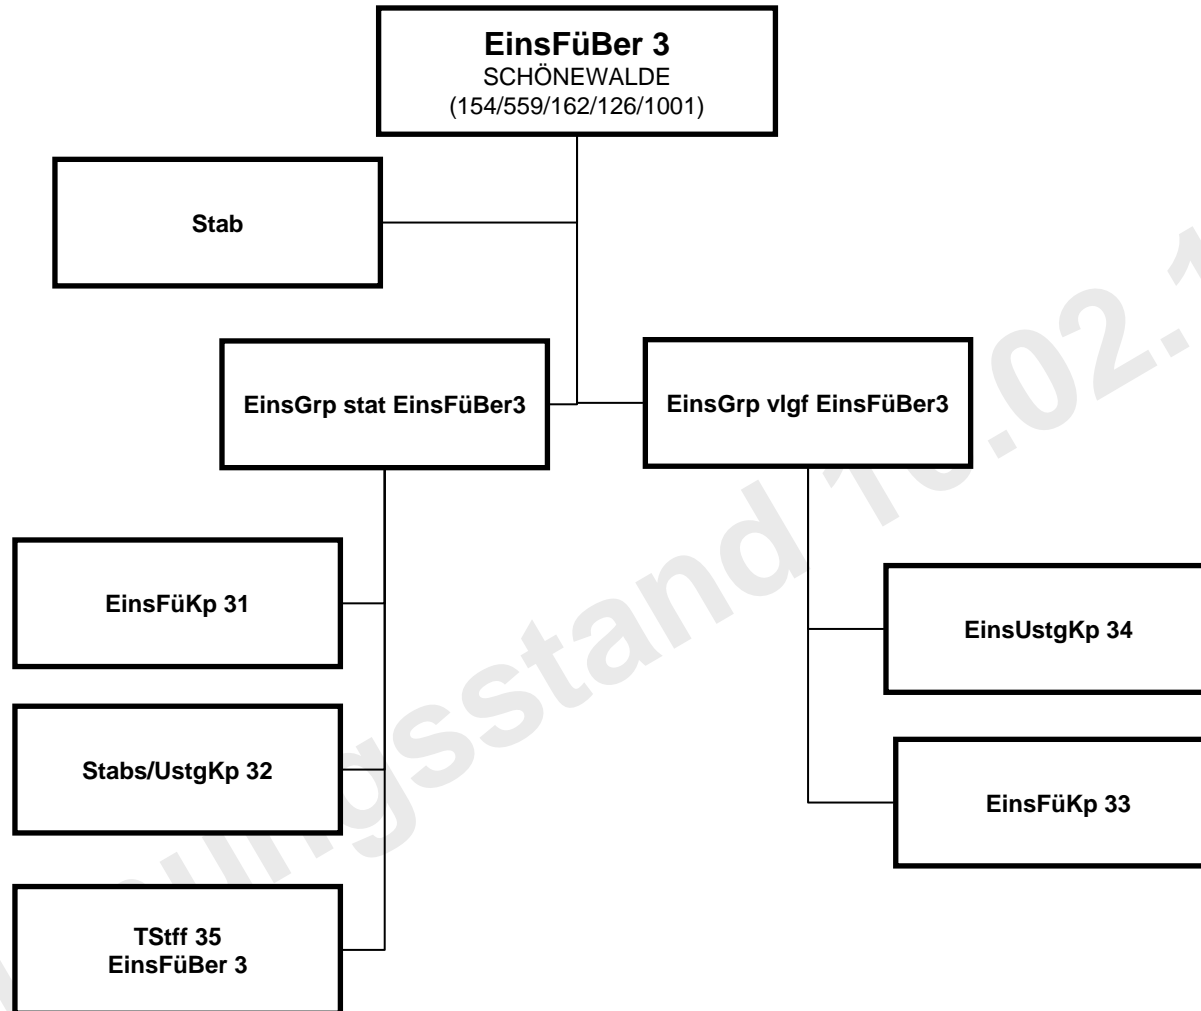

s. S. 41

Feinausplanung FlgAusbZLw USA (2/2)

***Truppendienstliche
Unterstellung vorbehaltlich
weiterer Ausplanung**

Feinausplanung TaktAusbKdoLw ITA

(Offz/Uffz/Msch/Ziv/Gesamt)

Planungsstand 10.02.12

Feinausplanung Fla/FlaRak

(Offz/Uffz/Msch/Ziv/Gesamt)

Feinausplanung Einsatzführungsdienst (1/2)

(Offz/Uffz/Msch/Ziv/Gesamt)

Planungsstand 10.0.2012

Feinausplanung Einsatzführungsdienst (2/2)

(Offz/Uffz/Msch/Ziv/Gesamt)

Feinausplanung Führungsunterstützung Lw

(Offz/Uffz/Msch/Ziv/Gesamt)

Planungsstab 02.12

Feinausplanung Objektschutz/EinsatzUstg Lw

(Offz/Uffz/Msch/Ziv/Gesamt)

* Arbeitsbegriff

Agenda

1. Binnengliederung Führungsorganisation Luftwaffe

2. **Feinausplanung Luftwaffe**
 - a) Feinausplanung Zentrum Luftoperationen mit ng Bereich