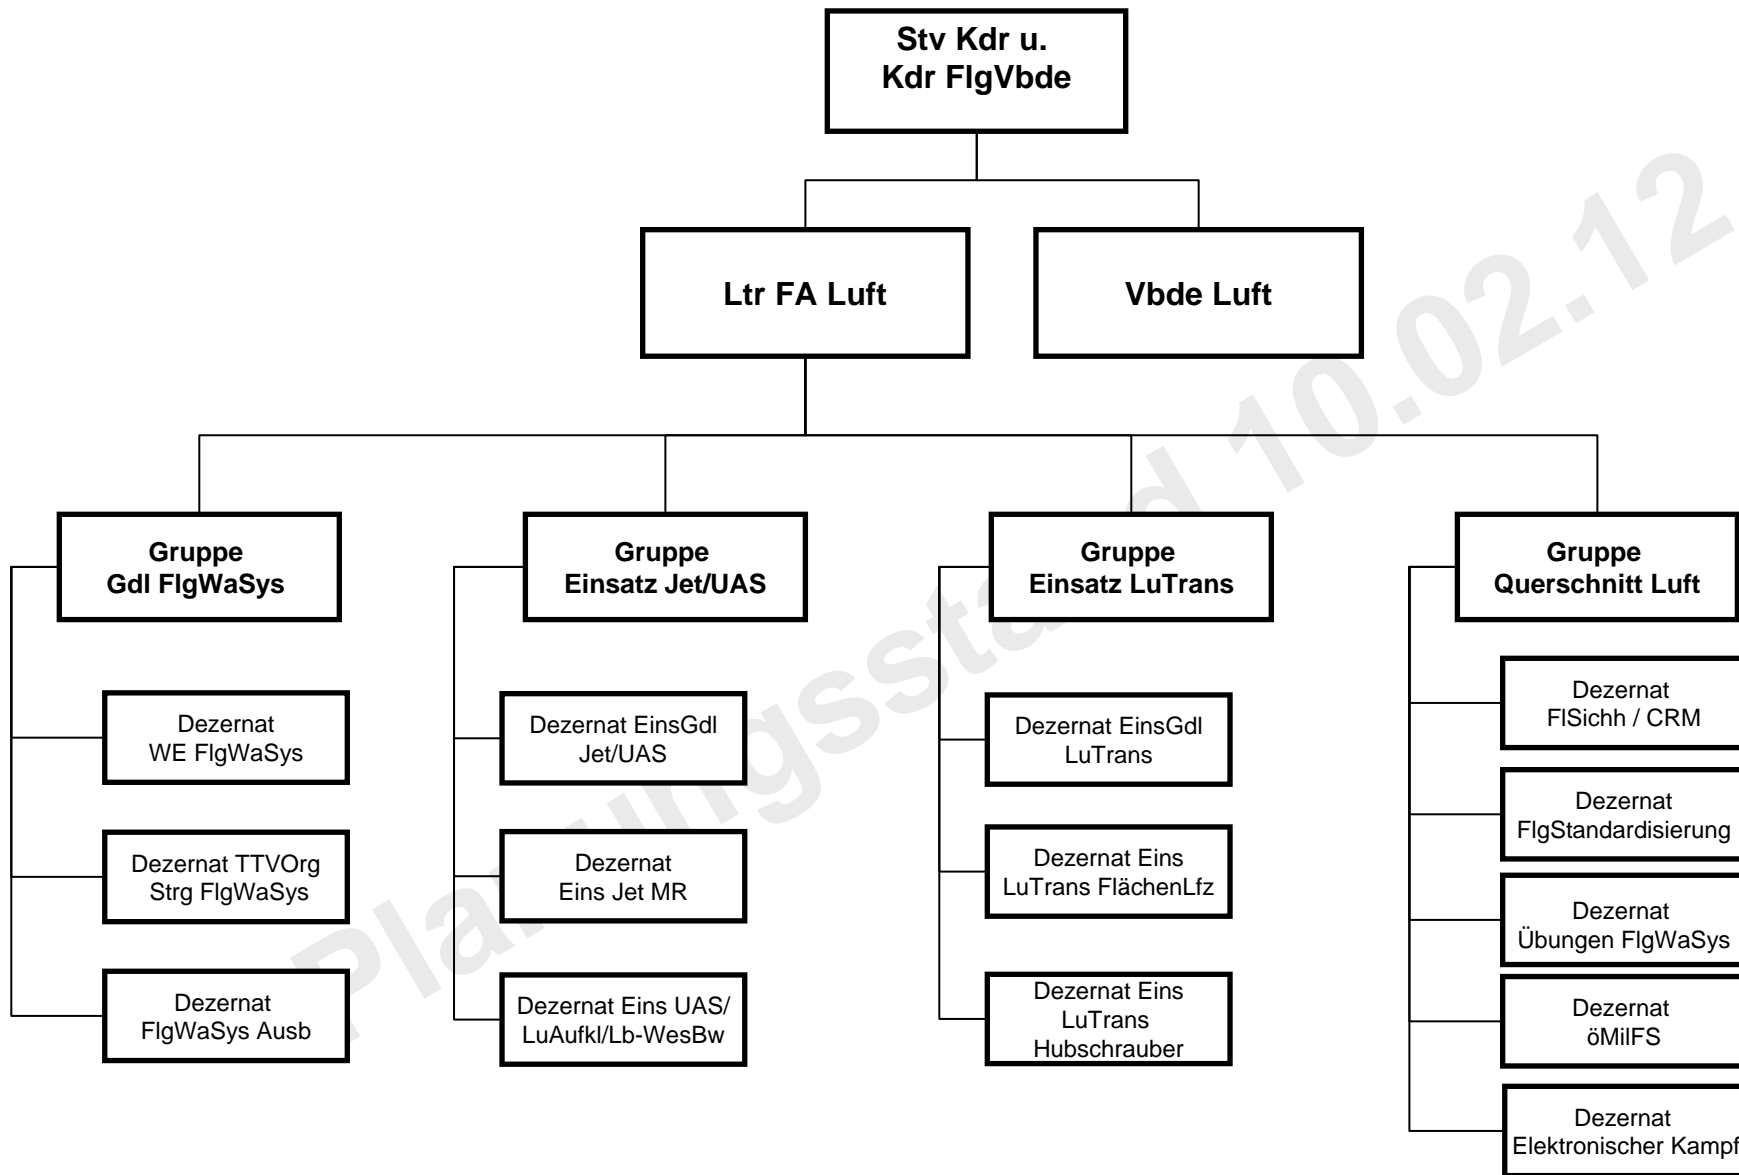

Binnengliederung Zentrum Luftoperationen (4/4)

Wahrnehmung der Teileinheiten im JFAC HQ (DEU) im Rahmen von Einsatz/Übungen/Ausbildungsvorhaben/Zertifizierungen durch DP aus der A-Gliederung ZentrLuftOp sowie externem Aufwuchs aus OrgB Lw / multinational Bereich

Binnengliederung Kdo EinsVbdeLw (1/4)

(Offz/Uffz/Msch/Ziv/Gesamt)

s. S. 13

s. S. 12

s. S. 14

Planungsskizze 10.02.2011

Binnengliederung Kdo EinsVbdeLw (2/4)

Binnengliederung Kdo EinsVbdeLw (3/4)

Binnengliederung Kdo EinsVbdeLw (4/4)

Binnengliederung Kdo UstgVbdeLw (1/7)

(Offz/Uffz/Msch/Ziv/Gesamt)

Binnengliederung Kdo UstgVbdeLw (2/7)

Binnengliederung Kdo UstgVbdeLw (3/7)

Planungsstand 10.02.12

Binnengliederung Kdo UstgVbdeLw (4/7)

Binnengliederung Kdo UstgVbdeLw (5/7)

Planungsstand 10.02.2022

Binnengliederung Kdo UstgVbdeLw (6/7)

Binnengliederung Kdo UstgVbdeLw (7/7)

Agenda

1. Binnengliederung Führungsorganisation Luftwaffe

2. **Feinausplanung Luftwaffe**
 - a) Feinausplanung Zentrum Luftoperationen mit ng Bereich