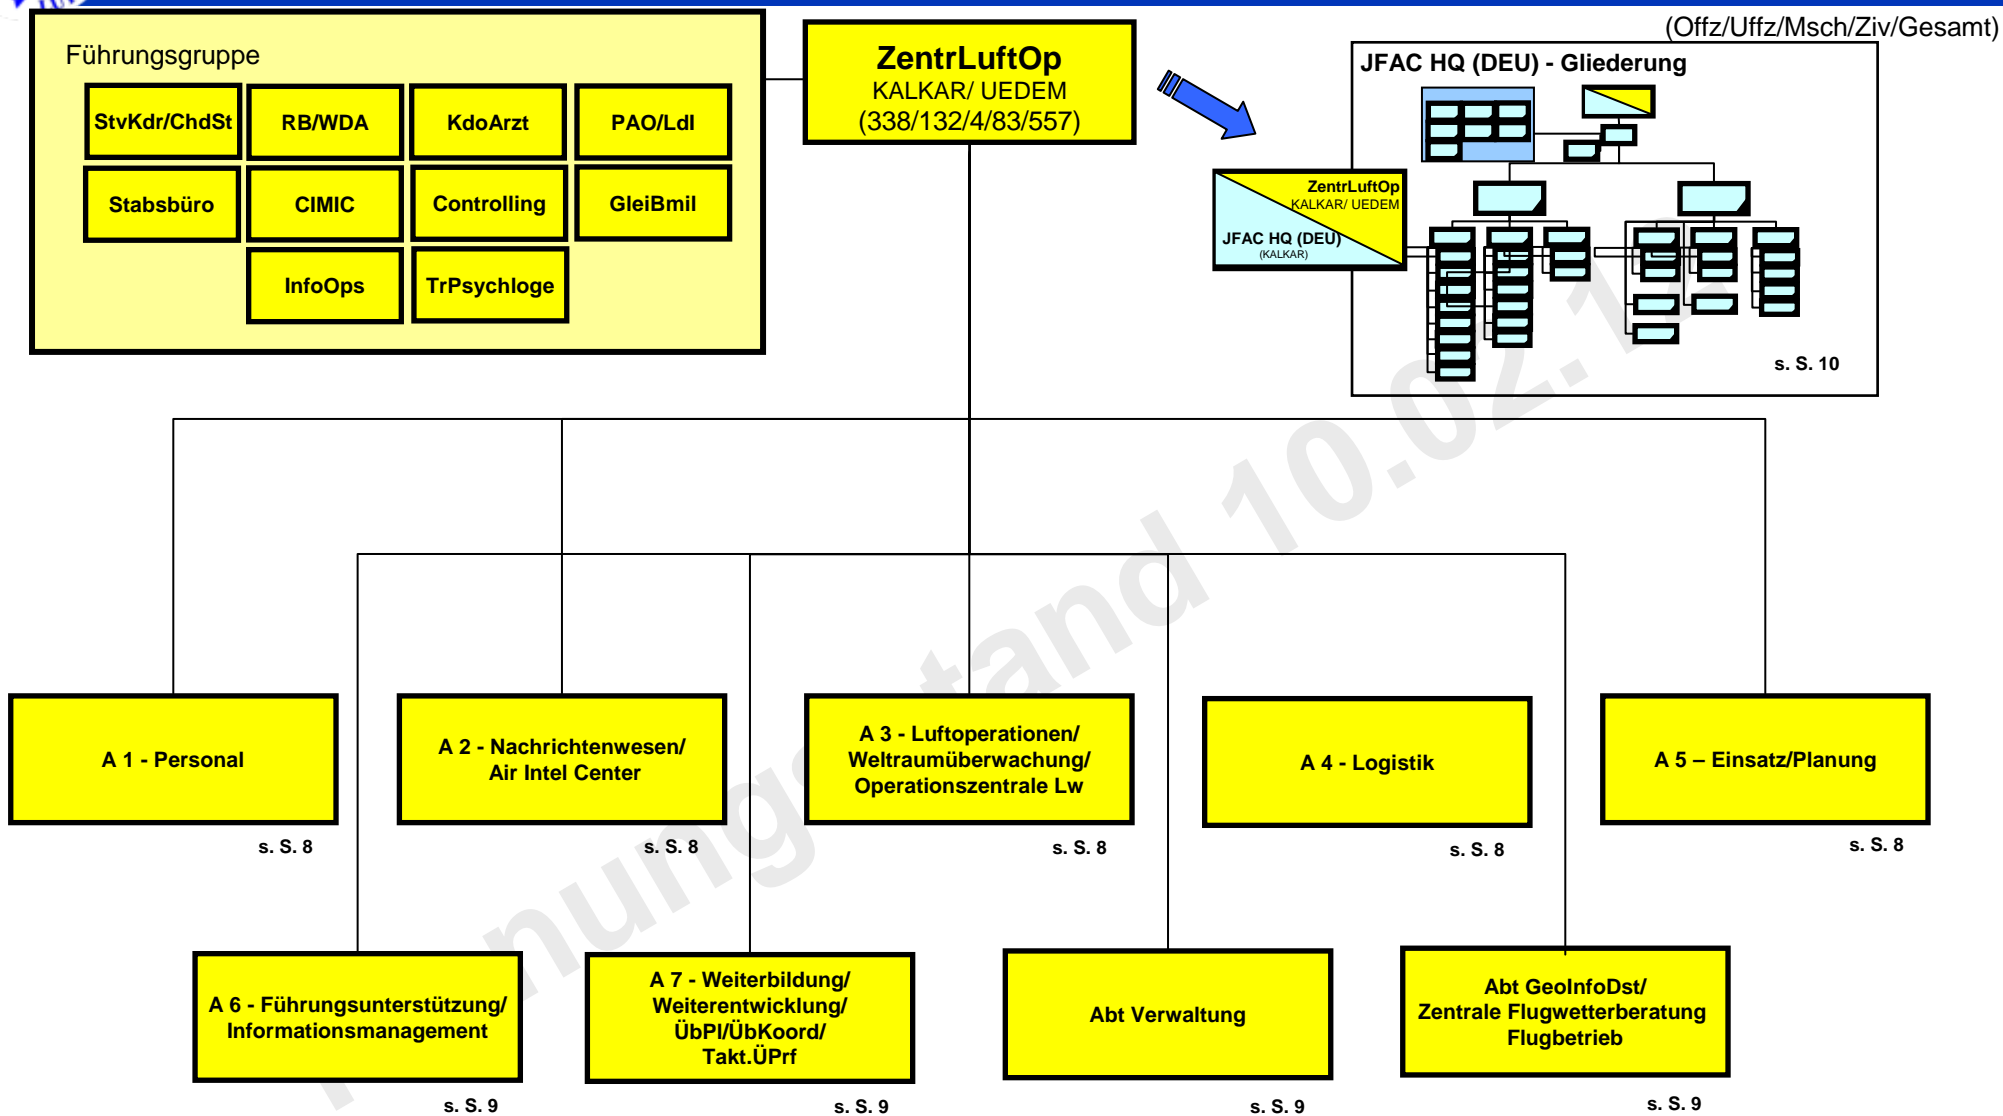

Ref 2 II c
Grds/FüFä

Ref 2 II d
Fb/FS/FISich/
LRMed

Binnengliederung Kommando Luftwaffe (4/4)

Binnengliederung Zentrum Luftoperationen (1/4)

Binnengliederung Zentrum Luftoperationen (2/4)

* Abkürzungen siehe Notizenseite

Binnengliederung Zentrum Luftoperationen (4/4)

Wahrnehmung der Teileinheiten im JFAC HQ (DEU) im Rahmen von Einsatz/Übungen/Ausbildungsvorhaben/Zertifizierungen durch DP aus der A-Gliederung ZentrLuftOp sowie externem Aufwuchs aus OrgB Lw / multinational Bereich