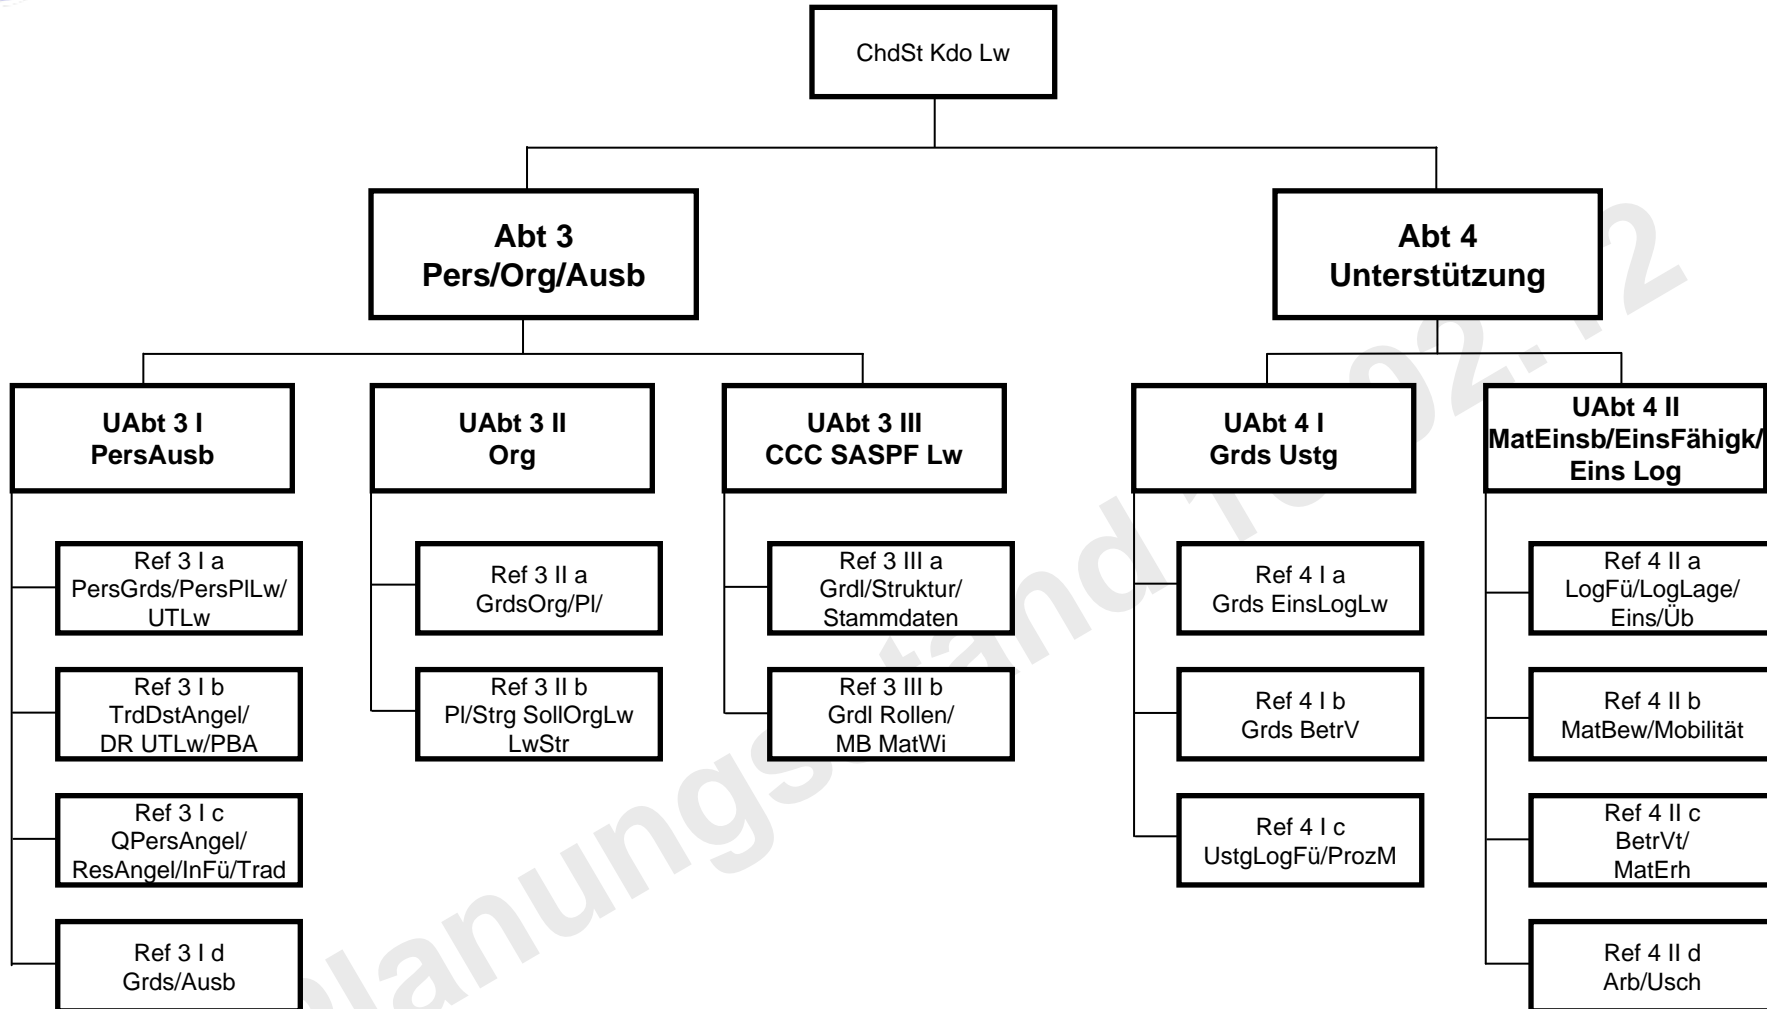

Ref 1 II b
FMLw/Aufkl

Ref 1 II c
FMLw/Führung

Ref 1 II d
FMLw/Wirkung

Ref 1 II e
FMLw/Ustg

**U Abt 1 III
BwPI/HH**

Ref 1 III a
BwPI/Realisierungs-
kontrolle

Ref 1 III b
BtrbHH/Grds/
MB ReWe

**U Abt 2 I
Eins/OpFüLw**

Ref 2 I a
Grds/OpFüLw/
EinsFüLw

Verbindungselement
EinsFüKdoBw
Potsdam

Ref 2 I b
TrStAufg

Ref 2 I c
MilNWLw/
EK/WR

**U Abt 2 II
Führung/Einsatz Lw**

Ref 2 II a
Grds/Fü/EinsLuft/
Jet/UAS

Ref 2 II b
Grds/Fü/EinsBoden

Ref 2 II c
Grds/FüFä

Ref 2 II d
Fb/FS/FISich/
LRMed

Binnengliederung Kommando Luftwaffe (4/4)

Binnengliederung Zentrum Luftoperationen (1/4)

Binnengliederung Zentrum Luftoperationen (2/4)

* Abkürzungen siehe Notizenseite

Binnengliederung Zentrum Luftoperationen (4/4)

Wahrnehmung der Teileinheiten im JFAC HQ (DEU) im Rahmen von Einsatz/Übungen/Ausbildungsvorhaben/Zertifizierungen durch DP aus der A-Gliederung ZentrLuftOp sowie externem Aufwuchs aus OrgB Lw / multinational Bereich