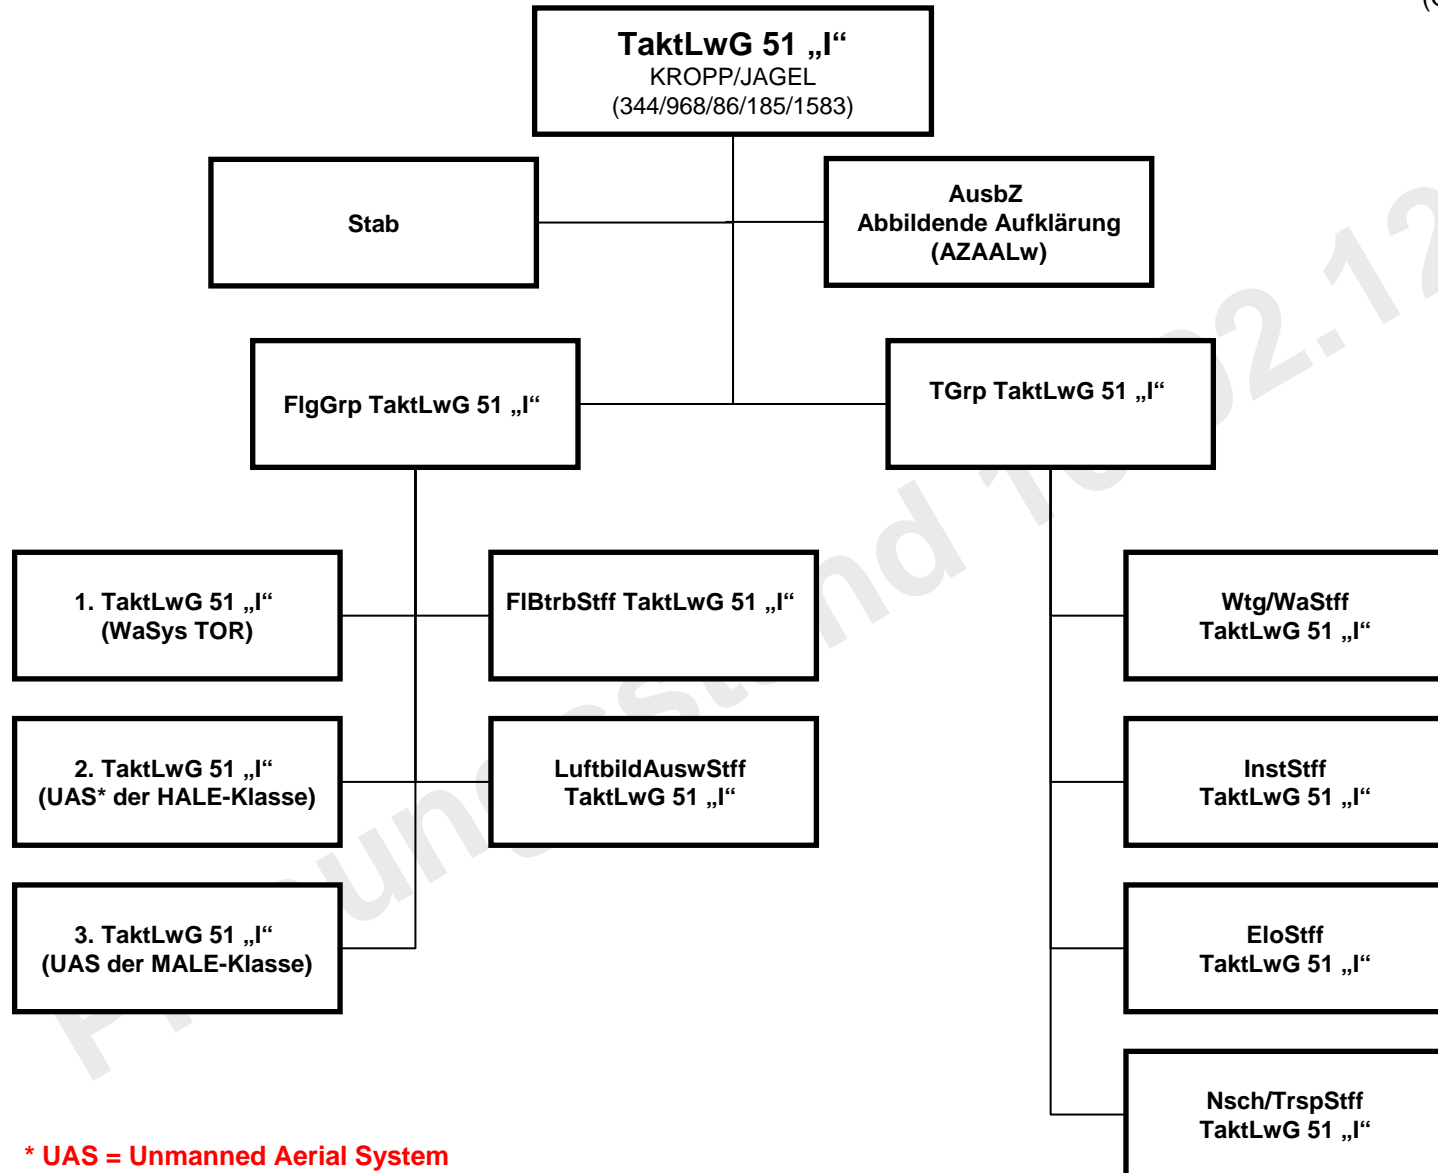

Feinausplanung TaktLwG 51 „I“

(Offz/Uffz/Msch/Ziv/Gesamt)

* UAS = Unmanned Aerial System