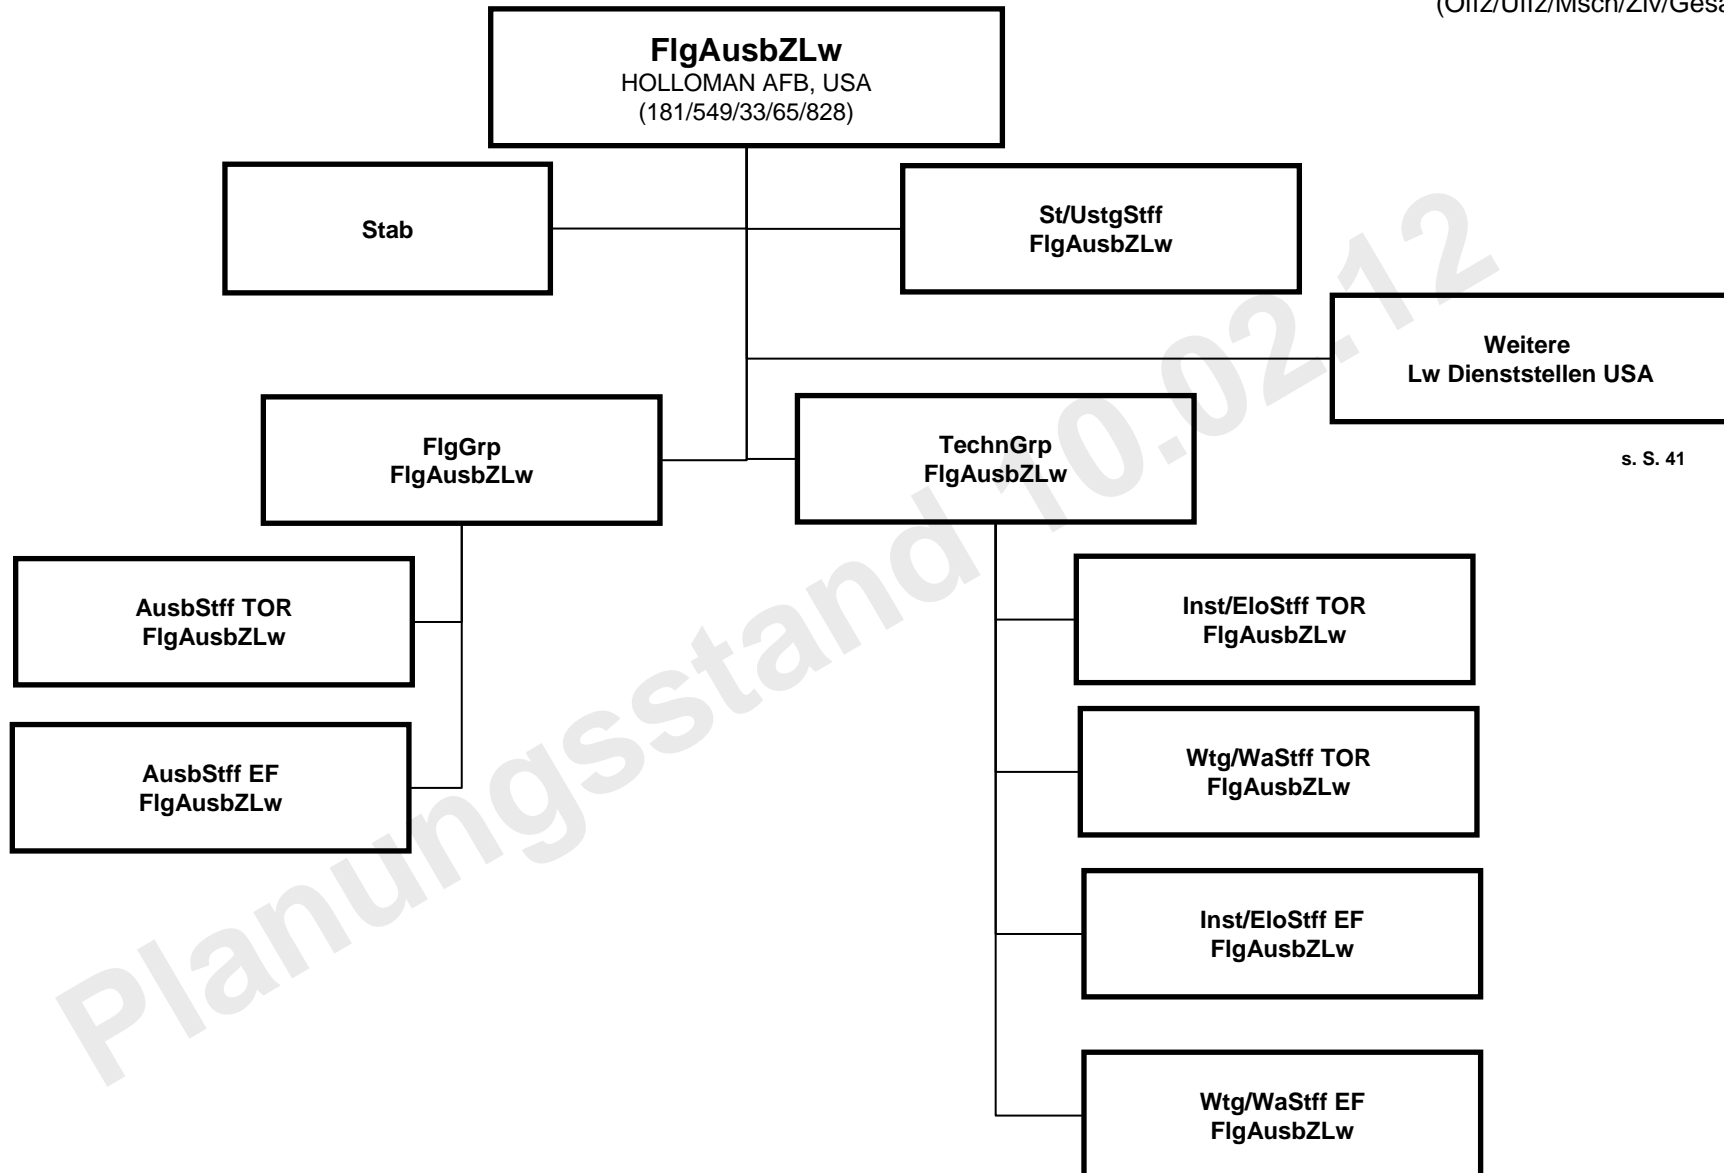

Feinausplanung TaktLwG 51 „I“

(Offz/Uffz/Msch/Ziv/Gesamt)

* UAS = Unmanned Aerial System

Feinausplanung ZentrEK FlgWaSys

(Offz/Uffz/Msch/Ziv/Gesamt)

Planungsstand 10.02.12

Feinausplanung Lufttransportgeschwader

(Offz/Uffz/Msch/Ziv/Gesamt)

Feinausplanung Hubschraubergeschwader

(Offz/Uffz/Msch/Ziv/Gesamt)

Feinausplanung Flugbereitschaft BMVg

(Offz/Uffz/Msch/Ziv/Gesamt)

Feinausplanung FlgAusbZLw USA (1/2)

(Offz/Uffz/Msch/Ziv/Gesamt)

s. S. 41

Feinausplanung FlgAusbZLw USA (2/2)

***Truppendienstliche
Unterstellung vorbehaltlich
weiterer Ausplanung**

Feinausplanung TaktAusbKdoLw ITA

(Offz/Uffz/Msch/Ziv/Gesamt)

Planungsstand 10.02.12

Feinausplanung Fla/FlaRak

(Offz/Uffz/Msch/Ziv/Gesamt)

Feinausplanung Einsatzführungsdienst (1/2)

(Offz/Uffz/Msch/Ziv/Gesamt)

Planungsstand 10.0.2012

Feinausplanung Einsatzführungsdienst (2/2)

(Offz/Uffz/Msch/Ziv/Gesamt)

Feinausplanung Führungsunterstützung Lw