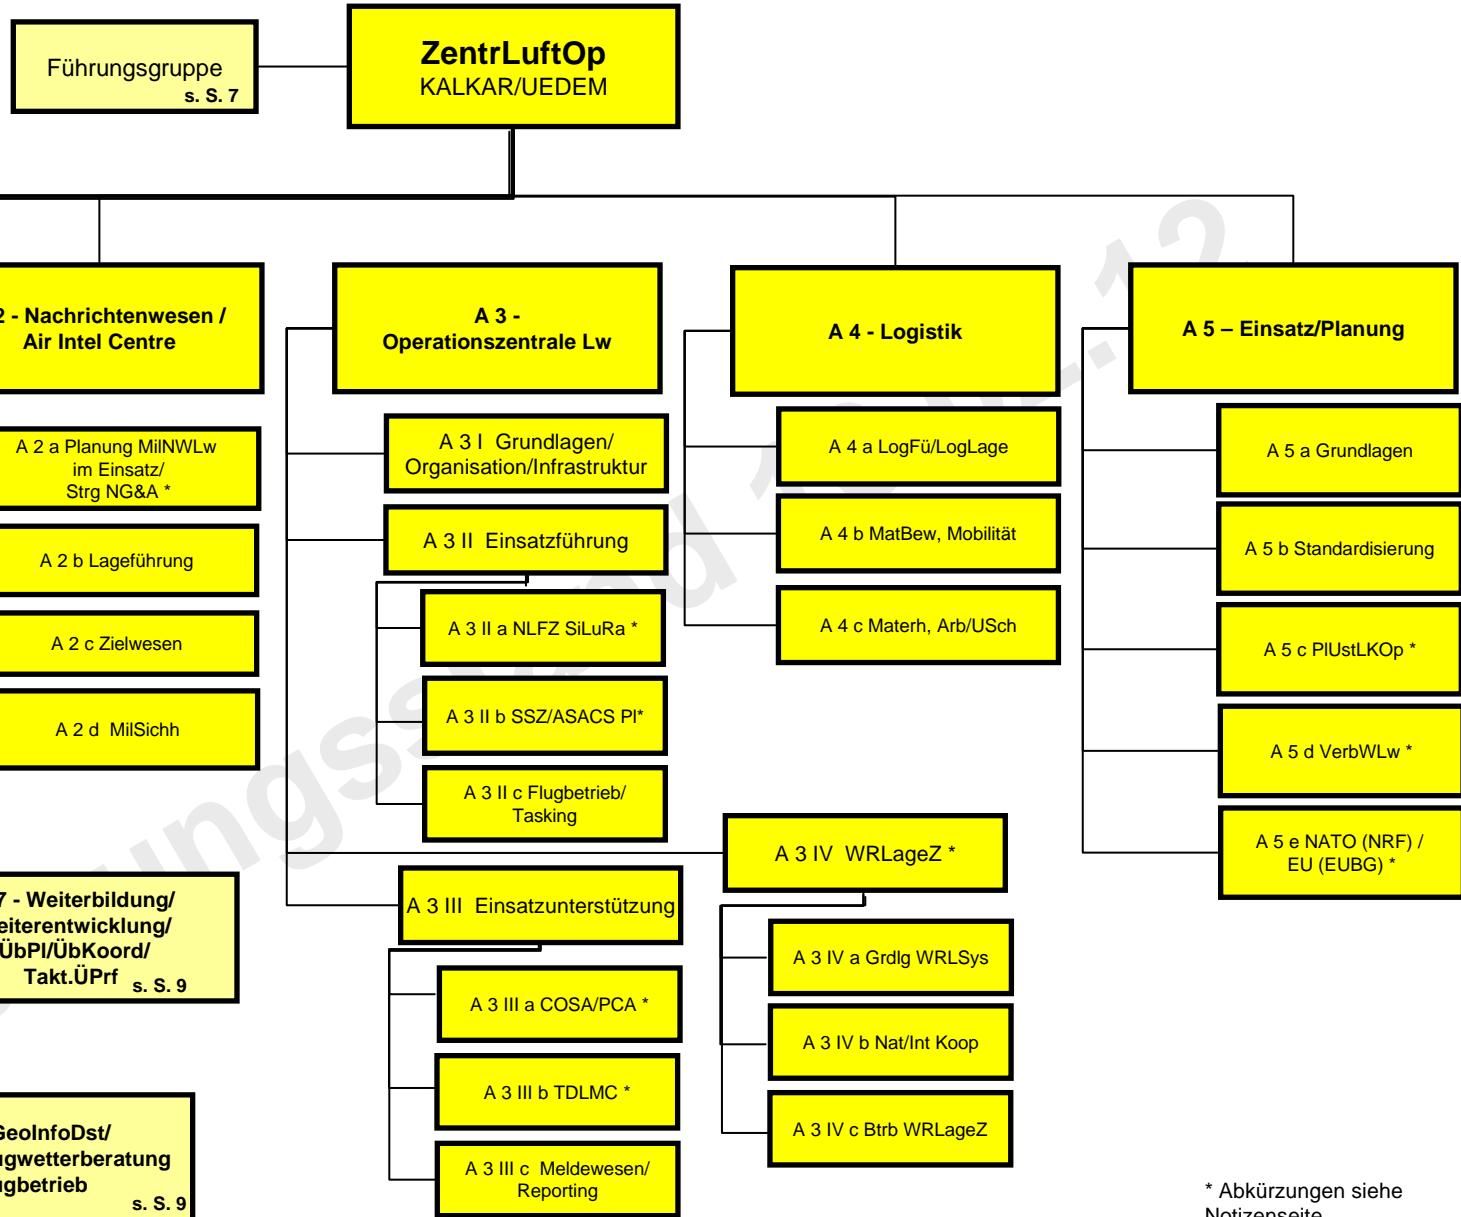

Ref 2 II c
Grds/FüFä

Ref 2 II d
Fb/FS/FISich/
LRMed

Binnengliederung Kommando Luftwaffe (4/4)

Binnengliederung Zentrum Luftoperationen (1/4)

Binnengliederung Zentrum Luftoperationen (2/4)

* Abkürzungen siehe Notizenseite

Binnengliederung Zentrum Luftoperationen (4/4)

Wahrnehmung der Teileinheiten im JFAC HQ (DEU) im Rahmen von Einsatz/Übungen/Ausbildungsvorhaben/Zertifizierungen durch DP aus der A-Gliederung ZentrLuftOp sowie externem Aufwuchs aus OrgB Lw / multinational Bereich