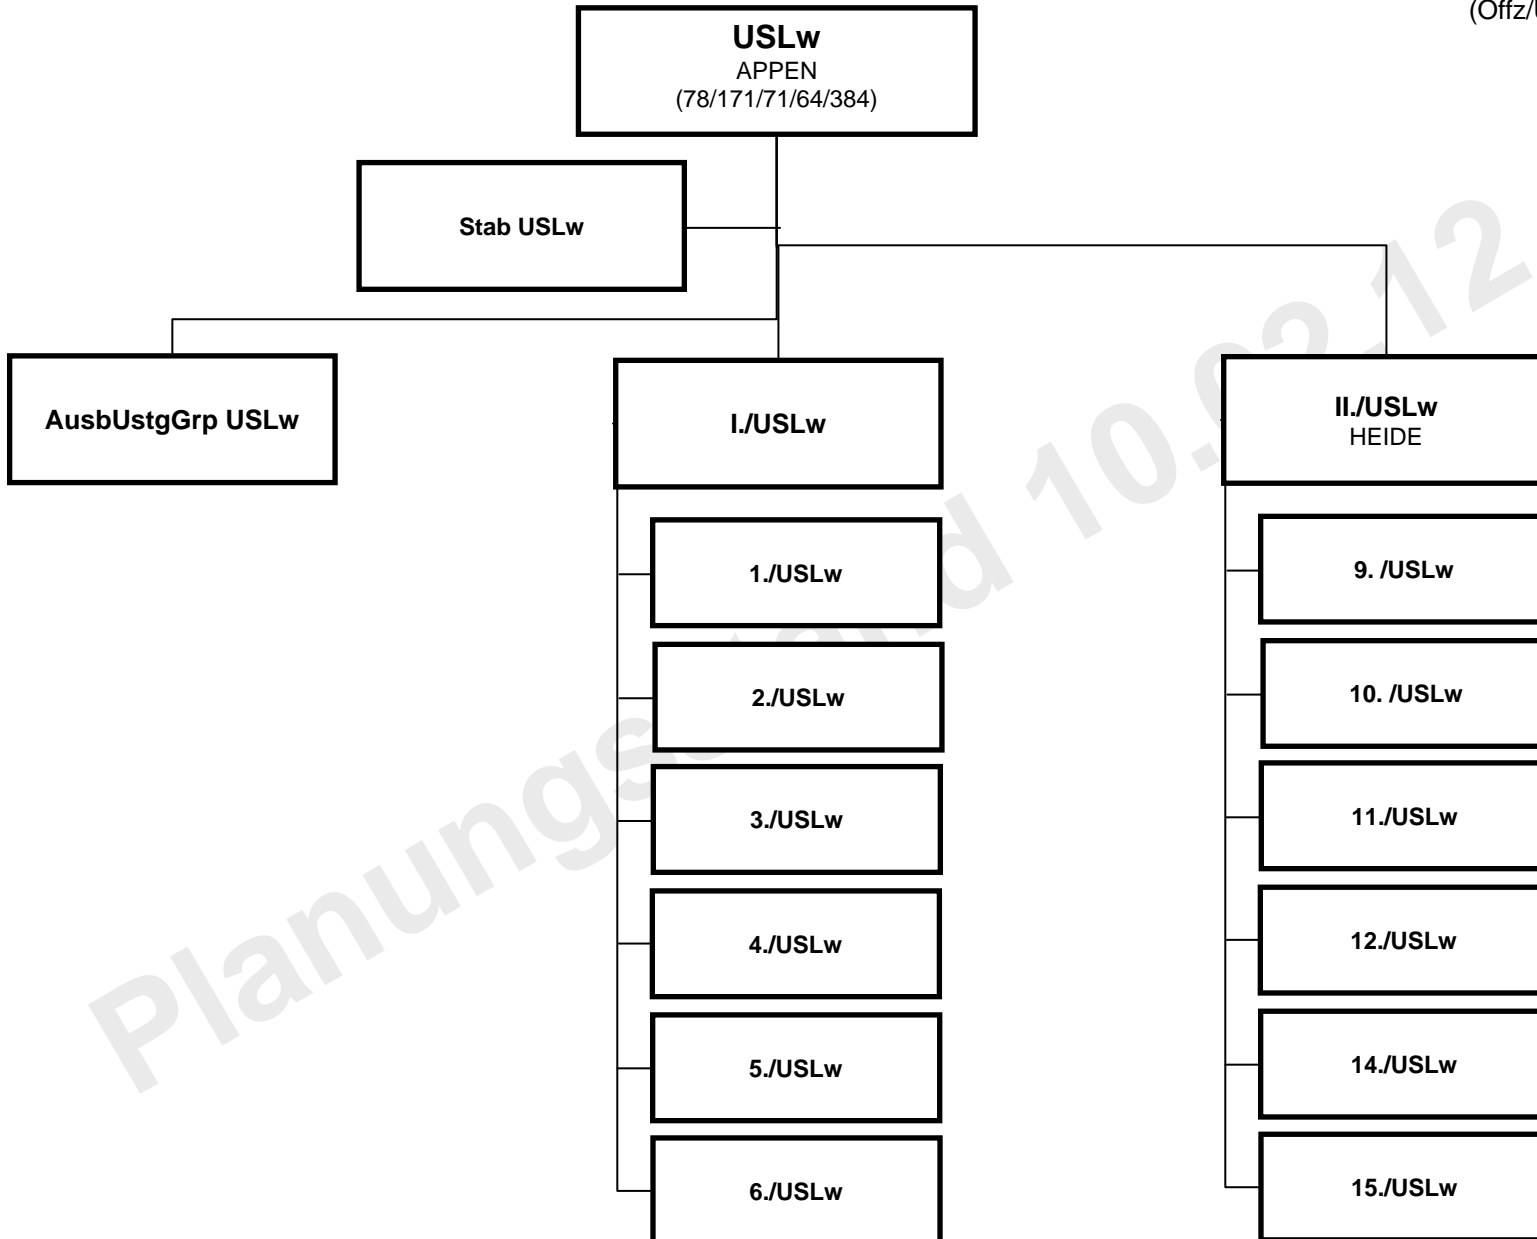

 - b) Feinausplanung Kommando Einsatzverbände Luftwaffe mit ng Bereich

 - c) **Feinausplanung Kommando Unterstützungsverbände Luftwaffe mit ng Bereich**

Planungsstand 10.02.12

Feinausplanung Kdo UstgVbdeLw

Feinausplanung Kdo UstgVbdeLw

Feinausplanung OSLw

(Offz/Uffz/Msch/Ziv/Gesamt)

Feinausplanung USLw

(Offz/Uffz/Msch/Ziv/Gesamt)

Feinausplanung LwAusbBtl/EinsAusbZLw

(Offz/Uffz/Msch/Ziv/Gesamt)

* Arbeitsbegriff

Feinausplanung ZentrLuRMedLw

(Offz/Uffz/Msch/Ziv/Gesamt)

ZentrLuRMedLw
KÖLN
(67/62/14/112/255)

Planungsstand 10.02.12

Feinausplanung AFSBw

(Offz/Uffz/Msch/Ziv/Gesamt)

Platzungsstand 10.02.12

Feinausplanung LwUstgGrp WAHN