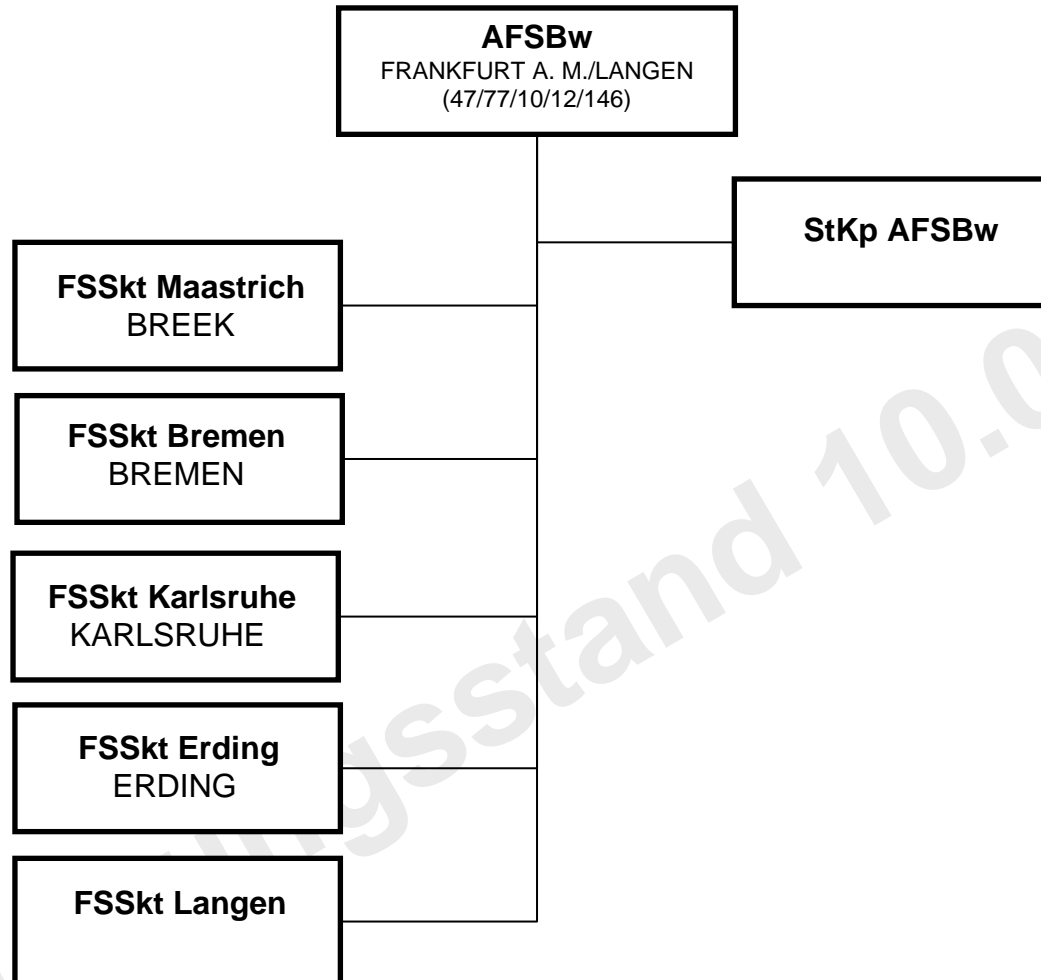

Feinausplanung ZentrLuRMedLw

(Offz/Uffz/Msch/Ziv/Gesamt)

ZentrLuRMedLw
KÖLN
(67/62/14/112/255)

Planungsstand 10.02.12

Feinausplanung AFSBw

(Offz/Uffz/Msch/Ziv/Gesamt)

Platzungsstand 10.02.12

Feinausplanung LwUstgGrp WAHN