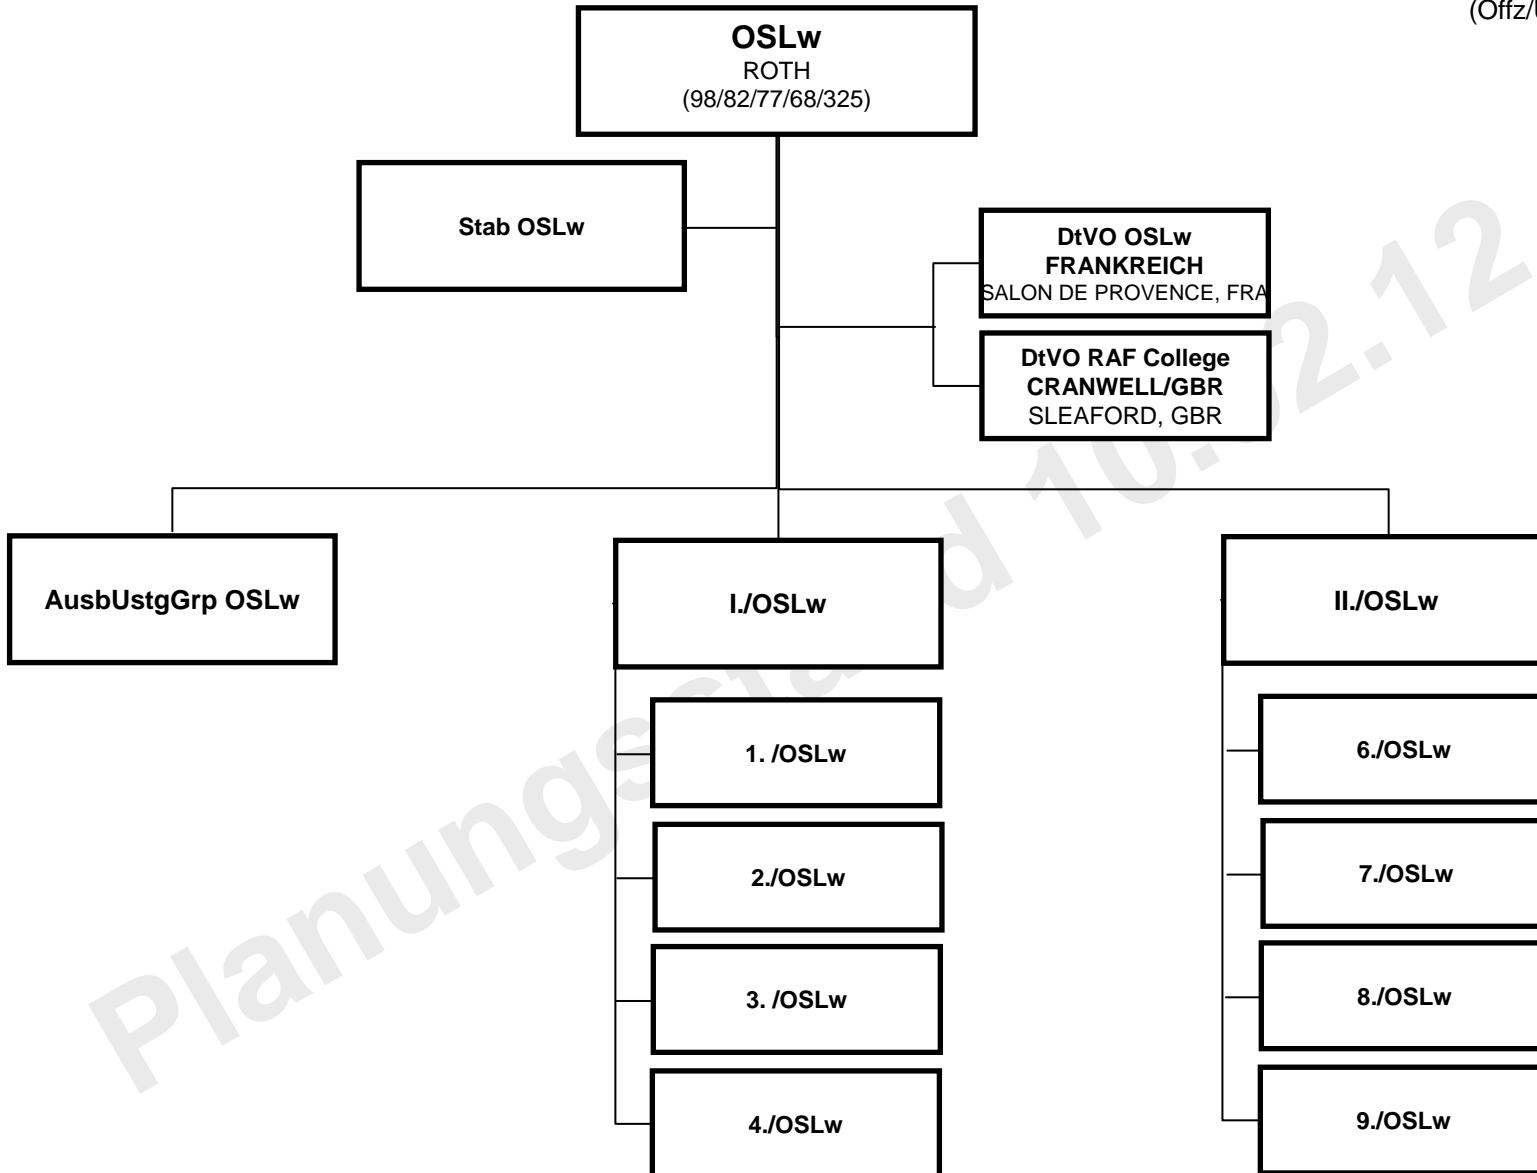

Feinausplanung OSLw

(Offz/Uffz/Msch/Ziv/Gesamt)