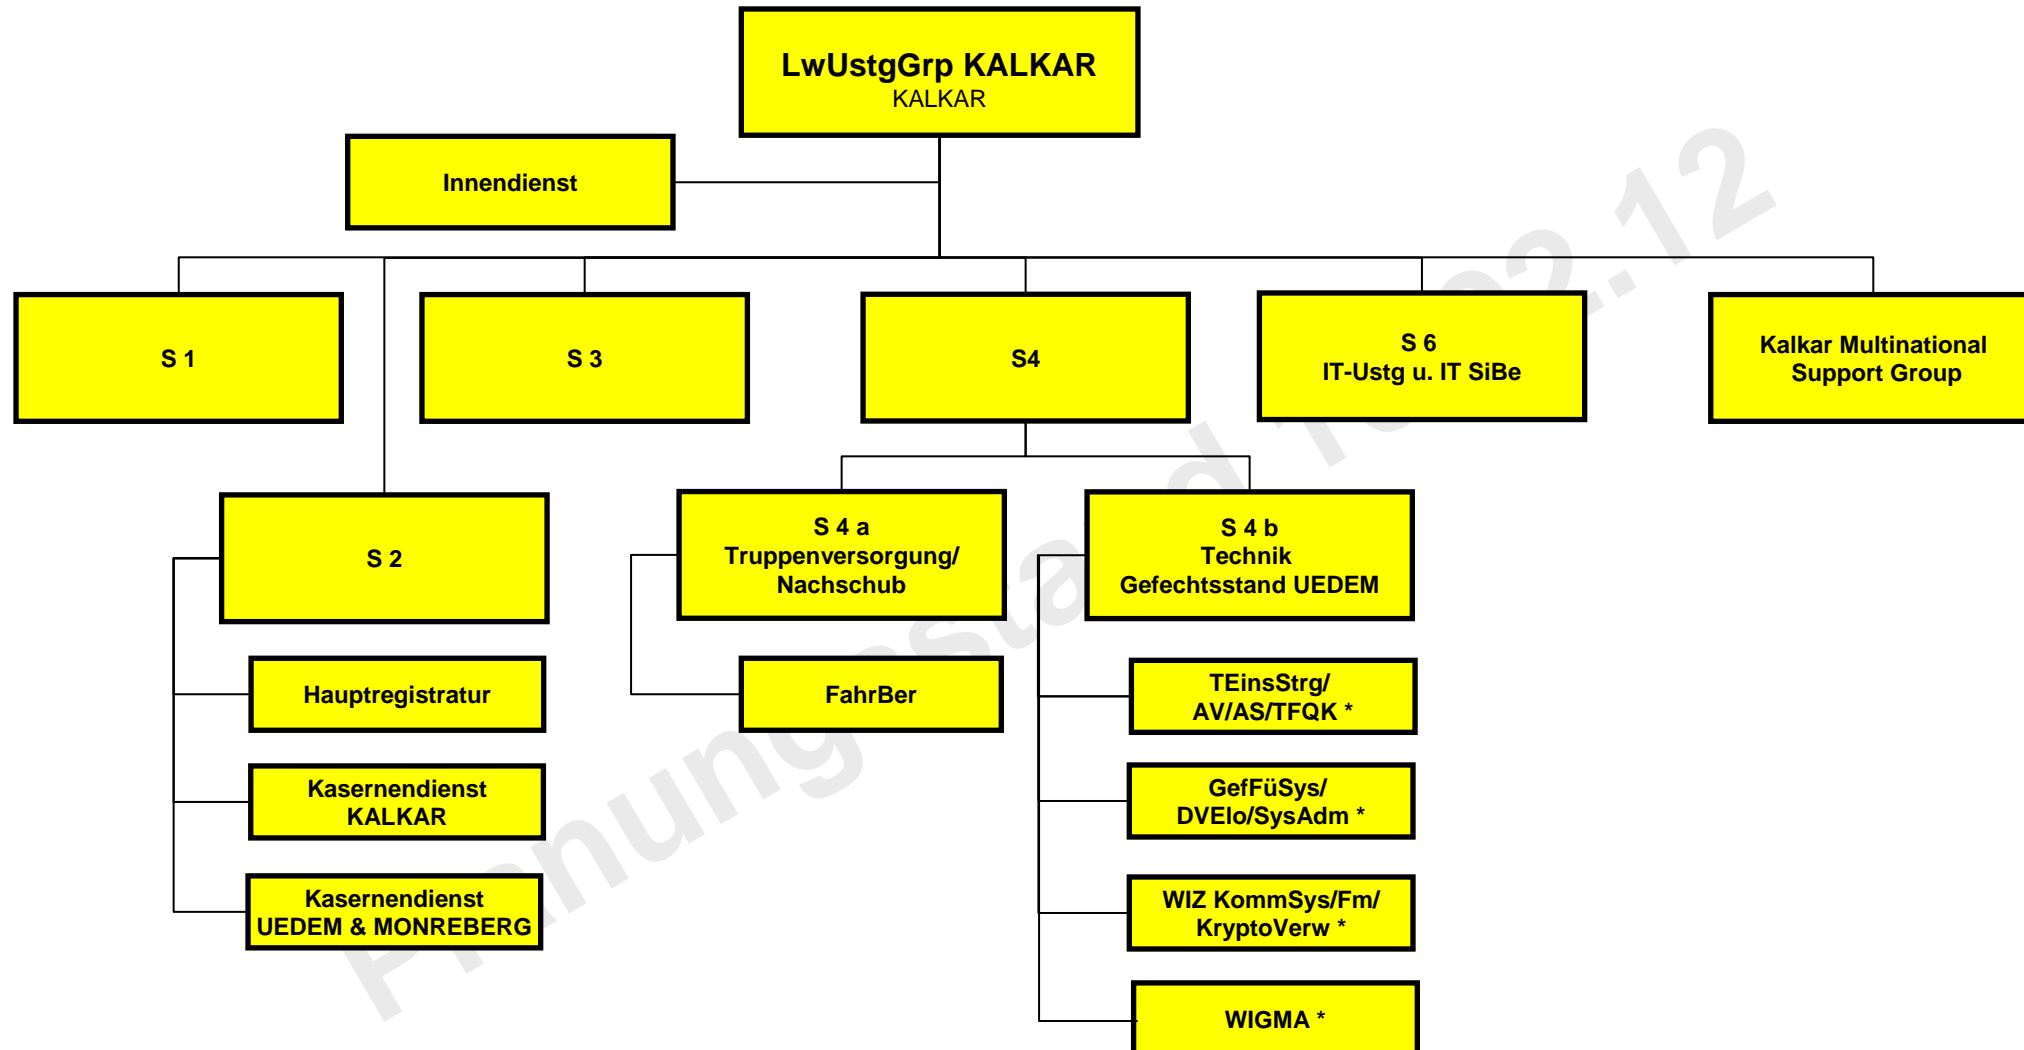

Agenda

1. Binnengliederung Führungsorganisation Luftwaffe

2. **Feinausplanung Luftwaffe**
 - a) **Feinausplanung Zentrum Luftoperationen mit ng Bereich**

 - b) Feinausplanung Kommando Einsatzverbände Luftwaffe mit ng Bereich

 - c) Feinausplanung Kommando Unterstützungsverbände Luftwaffe mit ng Bereich

Planungsstand 10.02.12

Feinausplanung ZentrLuftOp

(Offz/Uffz/Msch/Ziv/Gesamt)

Feinausplanung ZentrLuftOp

Feinausplanung LwUstgGrp KALKAR

* Abkürzungen siehe Notizenseite

Agenda

1. Binnengliederung Führungsorganisation Luftwaffe

2. **Feinausplanung Luftwaffe**
 - a) Feinausplanung Zentrum Luftoperationen mit ng Bereich

 - b) **Feinausplanung Kommando Einsatzverbände Luftwaffe mit ng Bereich**