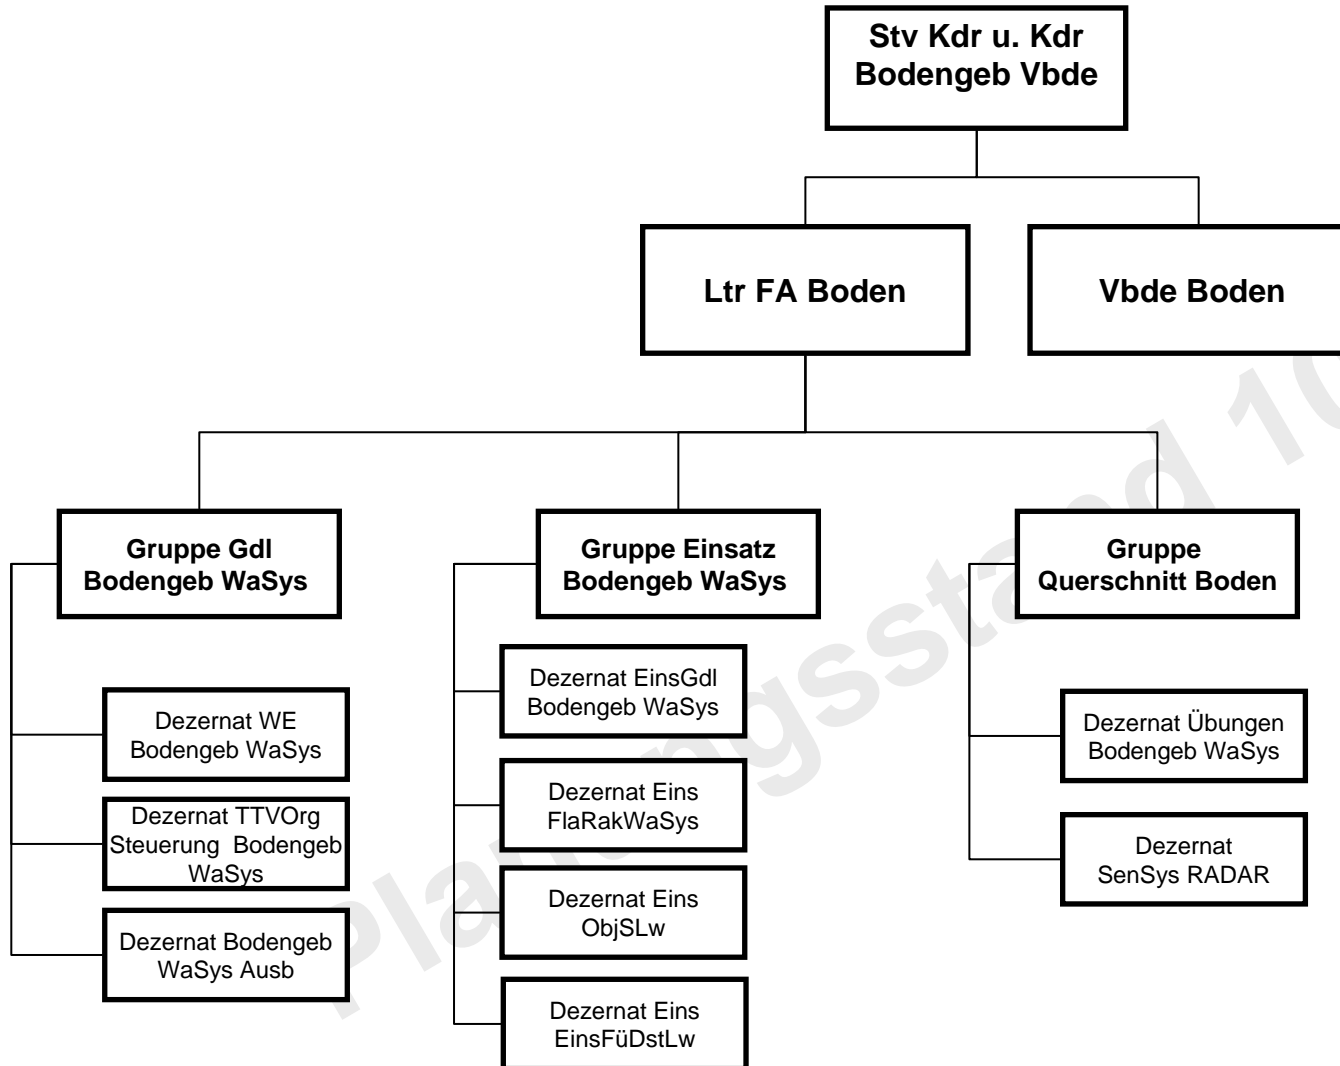

Binnengliederung Zentrum Luftoperationen (4/4)

Wahrnehmung der Teileinheiten im JFAC HQ (DEU) im Rahmen von Einsatz/Übungen/Ausbildungsvorhaben/Zertifizierungen durch DP aus der A-Gliederung ZentrLuftOp sowie externem Aufwuchs aus OrgB Lw / multinational Bereich

Binnengliederung Kdo EinsVbdeLw (1/4)

(Offz/Uffz/Msch/Ziv/Gesamt)

s. S. 13

s. S. 12

s. S. 14

Planungsskizze 10.02.2011

Binnengliederung Kdo EinsVbdeLw (2/4)

Binnengliederung Kdo EinsVbdeLw (3/4)

Binnengliederung Kdo EinsVbdeLw (4/4)

Binnengliederung Kdo UstgVbdeLw (1/7)

(Offz/Uffz/Msch/Ziv/Gesamt)

Binnengliederung Kdo UstgVbdeLw (2/7)

Binnengliederung Kdo UstgVbdeLw (3/7)

Planungsstand 10.02.12

Binnengliederung Kdo UstgVbdeLw (4/7)

Binnengliederung Kdo UstgVbdeLw (5/7)

Planungsstand 10.02.2022

Binnengliederung Kdo UstgVbdeLw (6/7)

Binnengliederung Kdo UstgVbdeLw (7/7)

Agenda

1. Binnengliederung Führungsorganisation Luftwaffe

2. **Feinausplanung Luftwaffe**
 - a) Feinausplanung Zentrum Luftoperationen mit ng Bereich