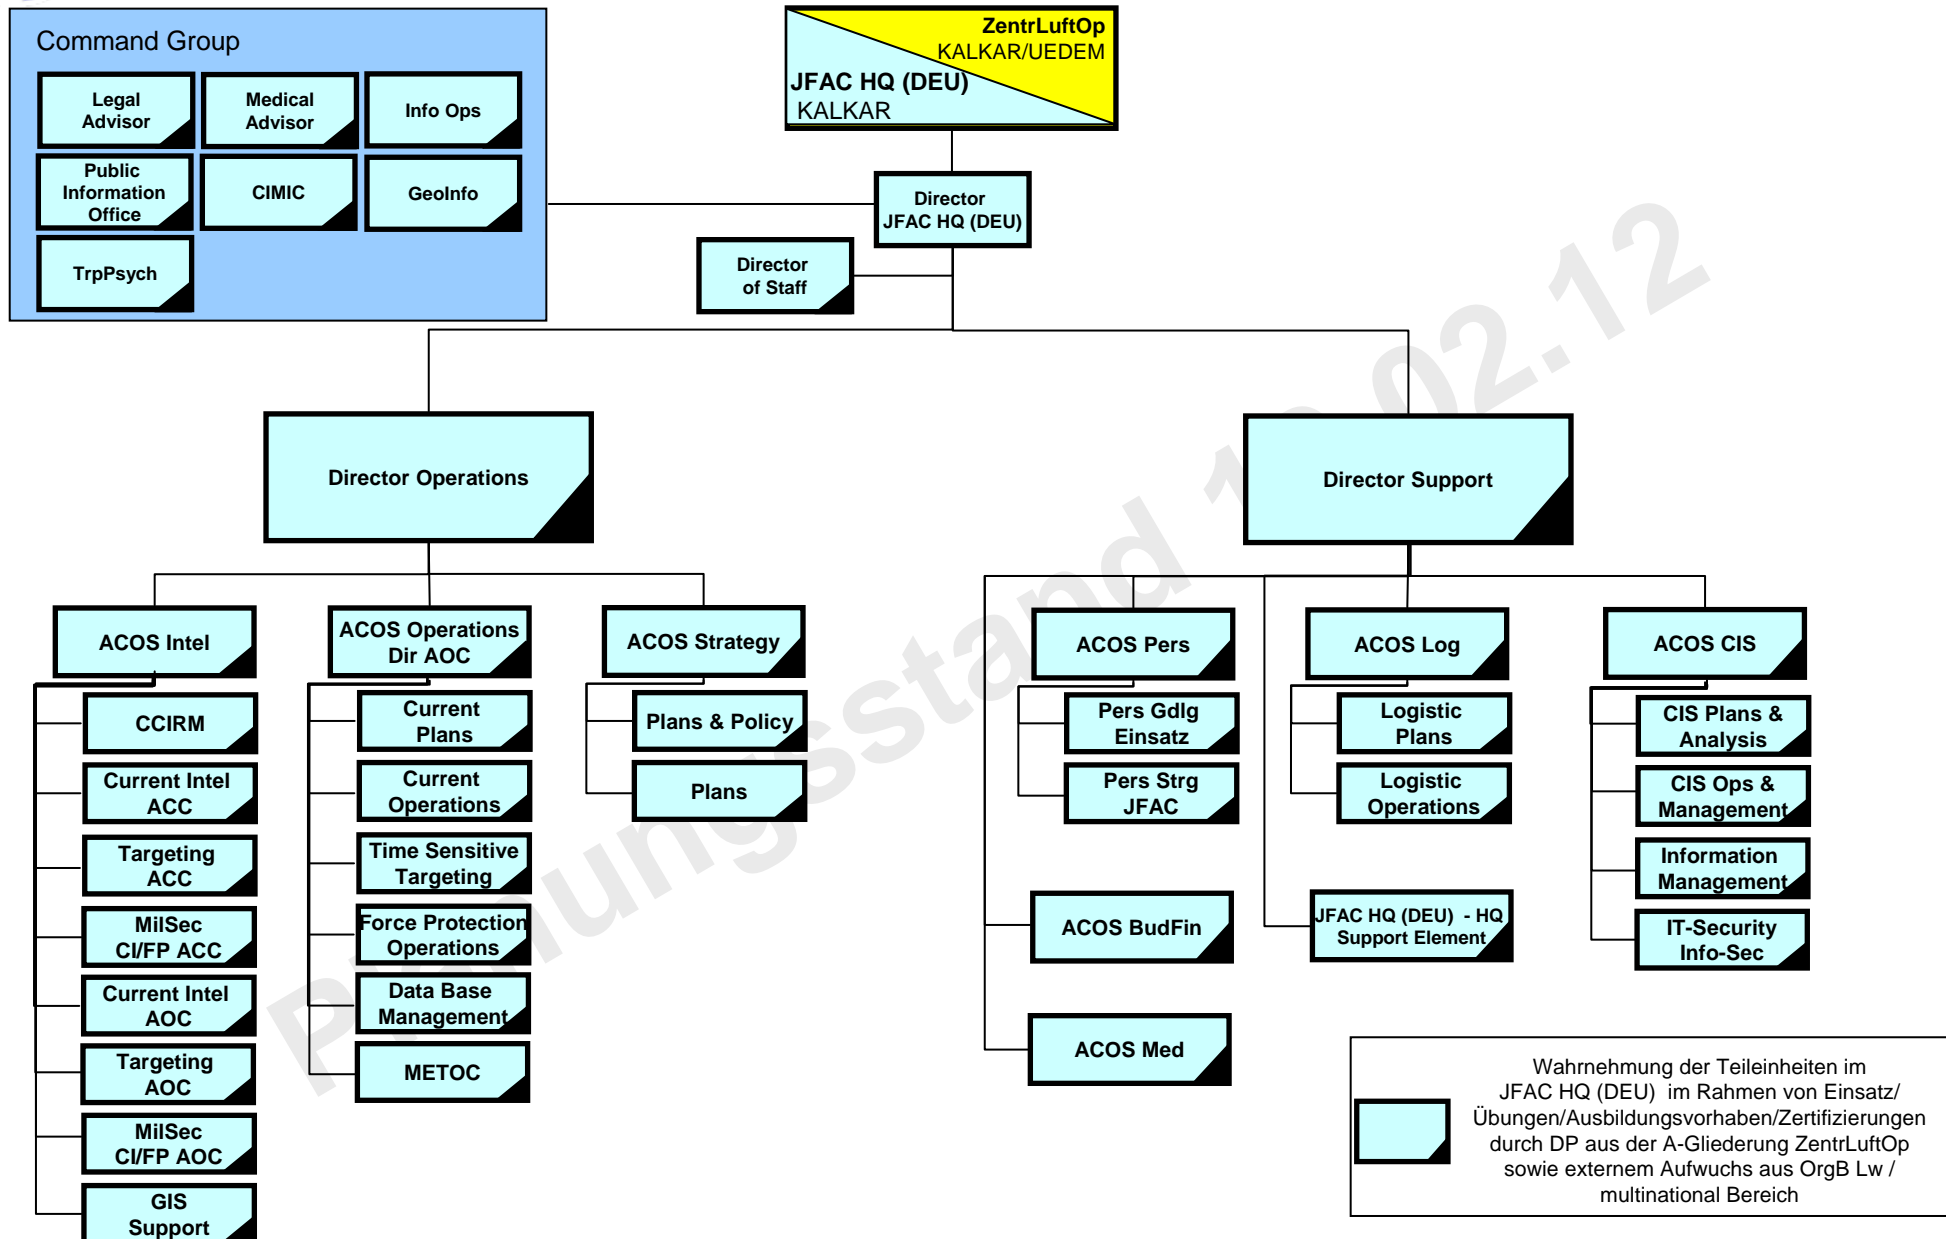

Ref 2 II c
Grds/FüFä

Ref 2 II d
Fb/FS/FISich/
LRMed

Binnengliederung Kommando Luftwaffe (4/4)

Binnengliederung Zentrum Luftoperationen (1/4)

Binnengliederung Zentrum Luftoperationen (2/4)

* Abkürzungen siehe Notizenseite

Binnengliederung Zentrum Luftoperationen (4/4)

Wahrnehmung der Teileinheiten im JFAC HQ (DEU) im Rahmen von Einsatz/Übungen/Ausbildungsvorhaben/Zertifizierungen durch DP aus der A-Gliederung ZentrLuftOp sowie externem Aufwuchs aus OrgB Lw / multinational Bereich