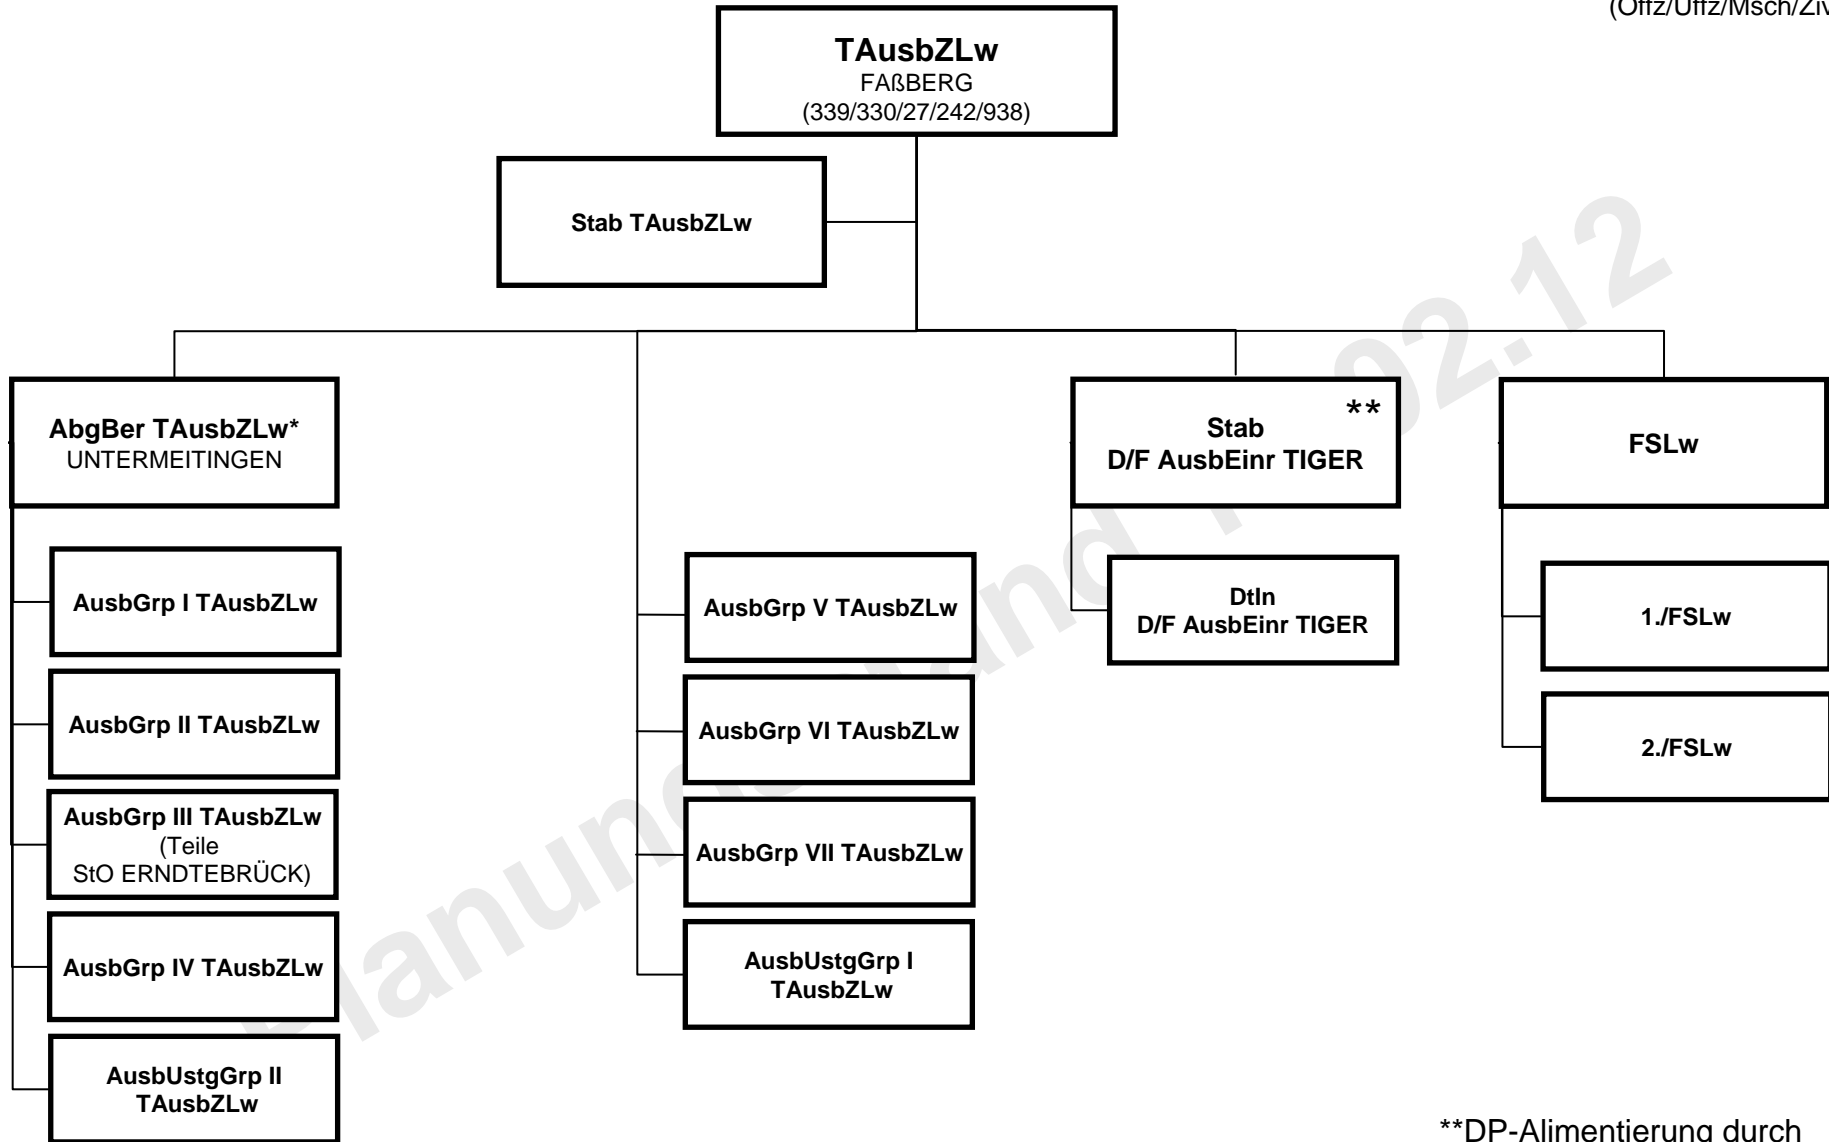

(Offz/Uffz/Msch/Ziv/Gesamt)

* Arbeitsbegriff

Feinausplanung DDO/DtA NATO Programming Centre

(Offz/Uffz/Msch/Ziv/Gesamt)

DDO/DtA NPC
GLONS, BEL
(18/17/2/1/38)

Planungsstand 10.02.12

Feinausplanung TAusbZLw

(Offz/Uffz/Msch/Ziv/Gesamt)