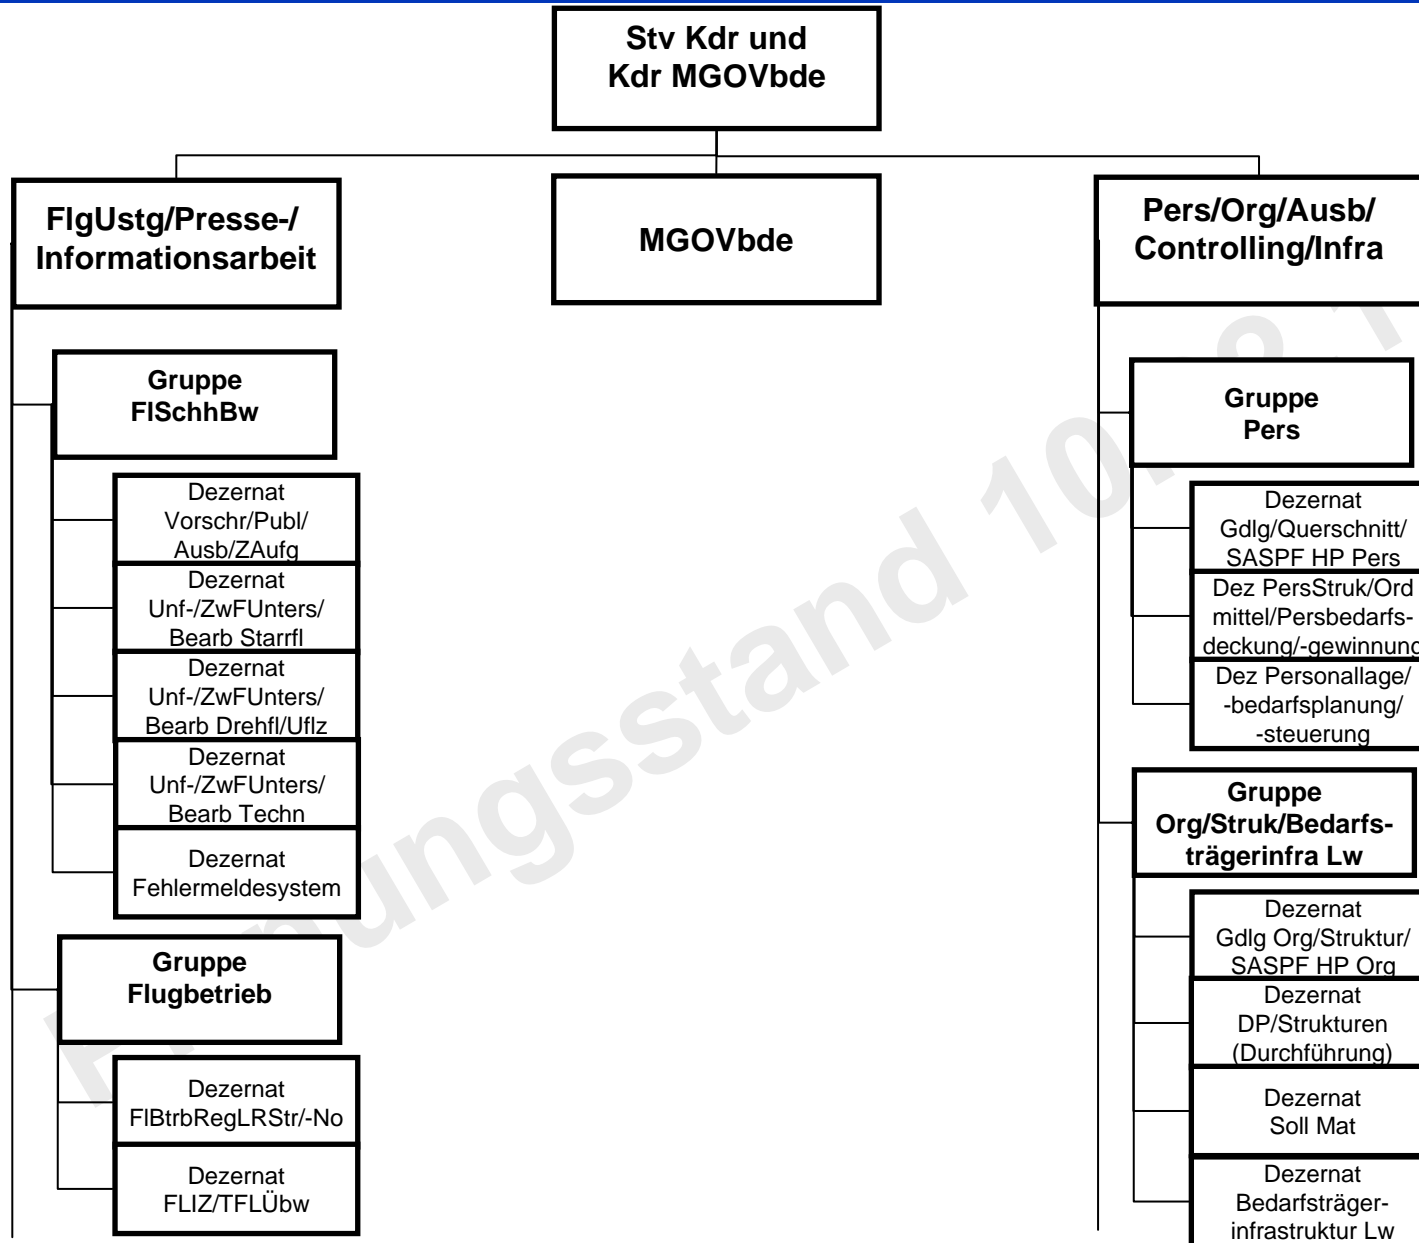

Binnengliederung Kdo EinsVbdeLw (4/4)

Binnengliederung Kdo UstgVbdeLw (1/7)

(Offz/Uffz/Msch/Ziv/Gesamt)

Binnengliederung Kdo UstgVbdeLw (2/7)

Binnengliederung Kdo UstgVbdeLw (3/7)

Planungsstand 10.02.12

Binnengliederung Kdo UstgVbdeLw (4/7)

Binnengliederung Kdo UstgVbdeLw (5/7)

Planungsstand 10.02.2022

Binnengliederung Kdo UstgVbdeLw (6/7)

Binnengliederung Kdo UstgVbdeLw (7/7)

Agenda

1. Binnengliederung Führungsorganisation Luftwaffe

2. **Feinausplanung Luftwaffe**
 - a) Feinausplanung Zentrum Luftoperationen mit ng Bereich