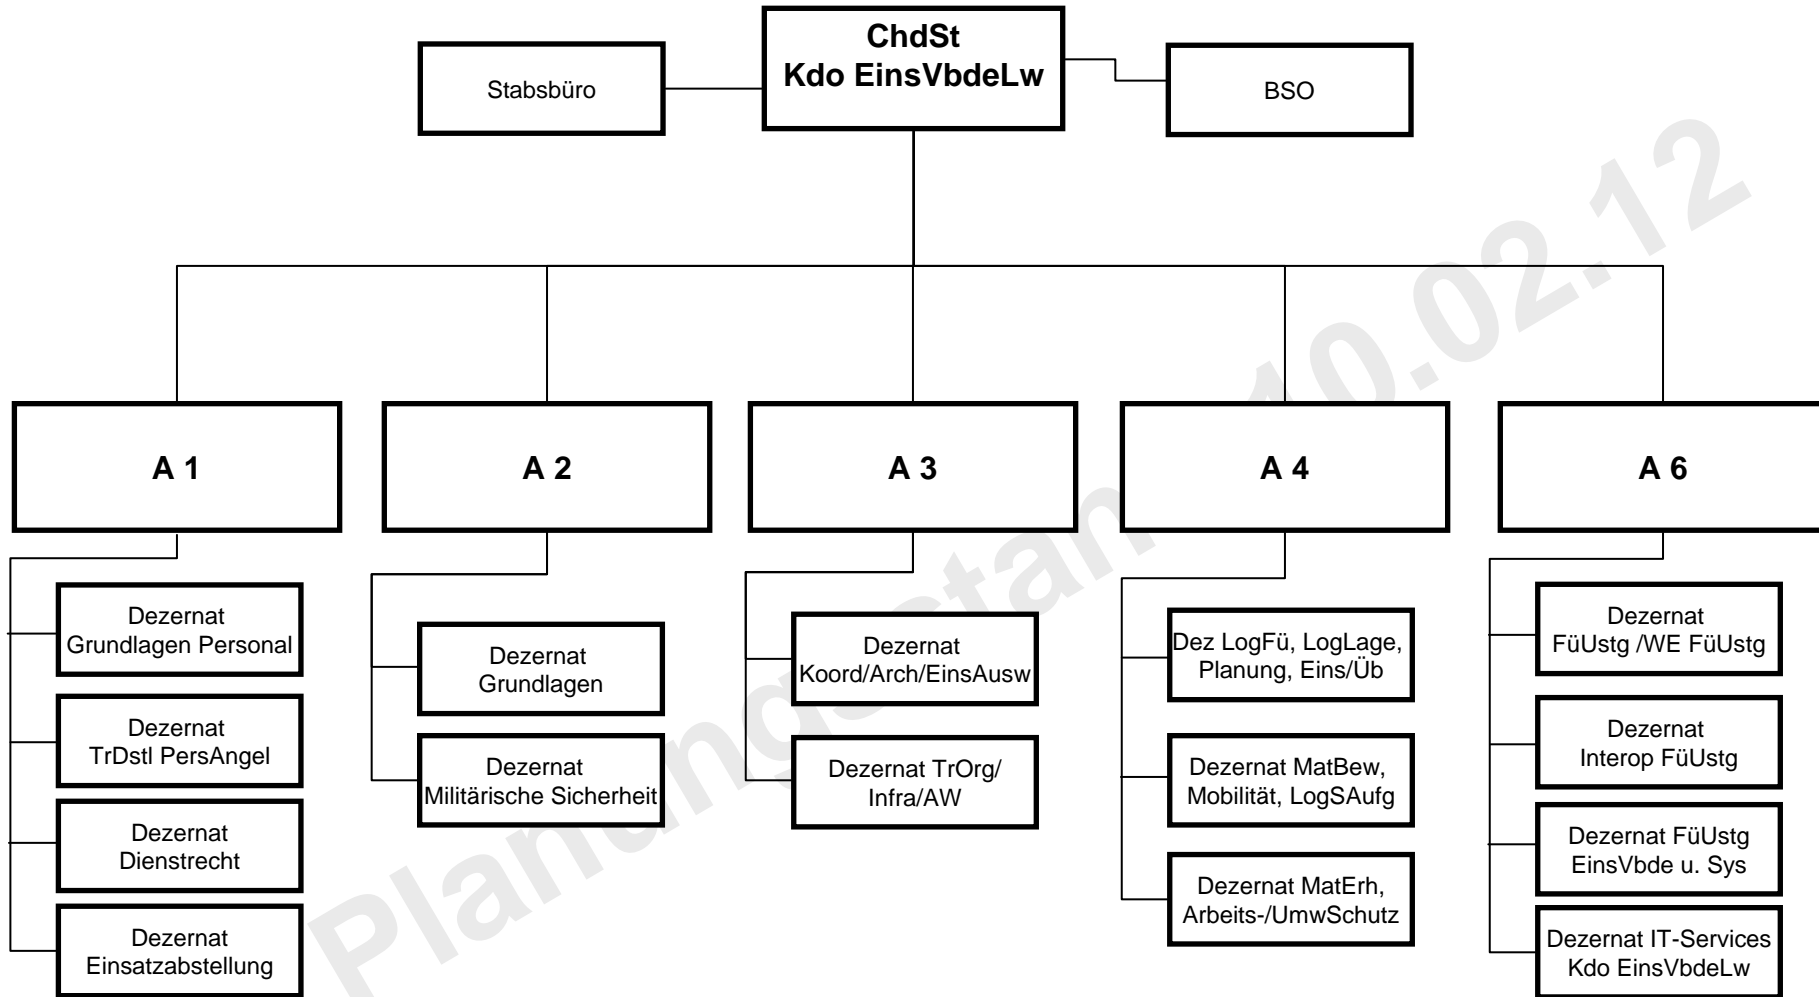

Binnengliederung Zentrum Luftoperationen (4/4)

Wahrnehmung der Teileinheiten im JFAC HQ (DEU) im Rahmen von Einsatz/Übungen/Ausbildungsvorhaben/Zertifizierungen durch DP aus der A-Gliederung ZentrLuftOp sowie externem Aufwuchs aus OrgB Lw / multinational Bereich

Binnengliederung Kdo EinsVbdeLw (1/4)

(Offz/Uffz/Msch/Ziv/Gesamt)

s. S. 13

s. S. 12

s. S. 14

Planungsskizze 10.02.2011

Binnengliederung Kdo EinsVbdeLw (2/4)

Binnengliederung Kdo EinsVbdeLw (3/4)

Binnengliederung Kdo EinsVbdeLw (4/4)

Binnengliederung Kdo UstgVbdeLw (1/7)

(Offz/Uffz/Msch/Ziv/Gesamt)

Binnengliederung Kdo UstgVbdeLw (2/7)

Binnengliederung Kdo UstgVbdeLw (3/7)

Planungsstand 10.02.12

Binnengliederung Kdo UstgVbdeLw (4/7)

Binnengliederung Kdo UstgVbdeLw (5/7)

Planungsstand 10.02.2022

Binnengliederung Kdo UstgVbdeLw (6/7)

Binnengliederung Kdo UstgVbdeLw (7/7)

Agenda

1. Binnengliederung Führungsorganisation Luftwaffe

2. **Feinausplanung Luftwaffe**
 - a) Feinausplanung Zentrum Luftoperationen mit ng Bereich