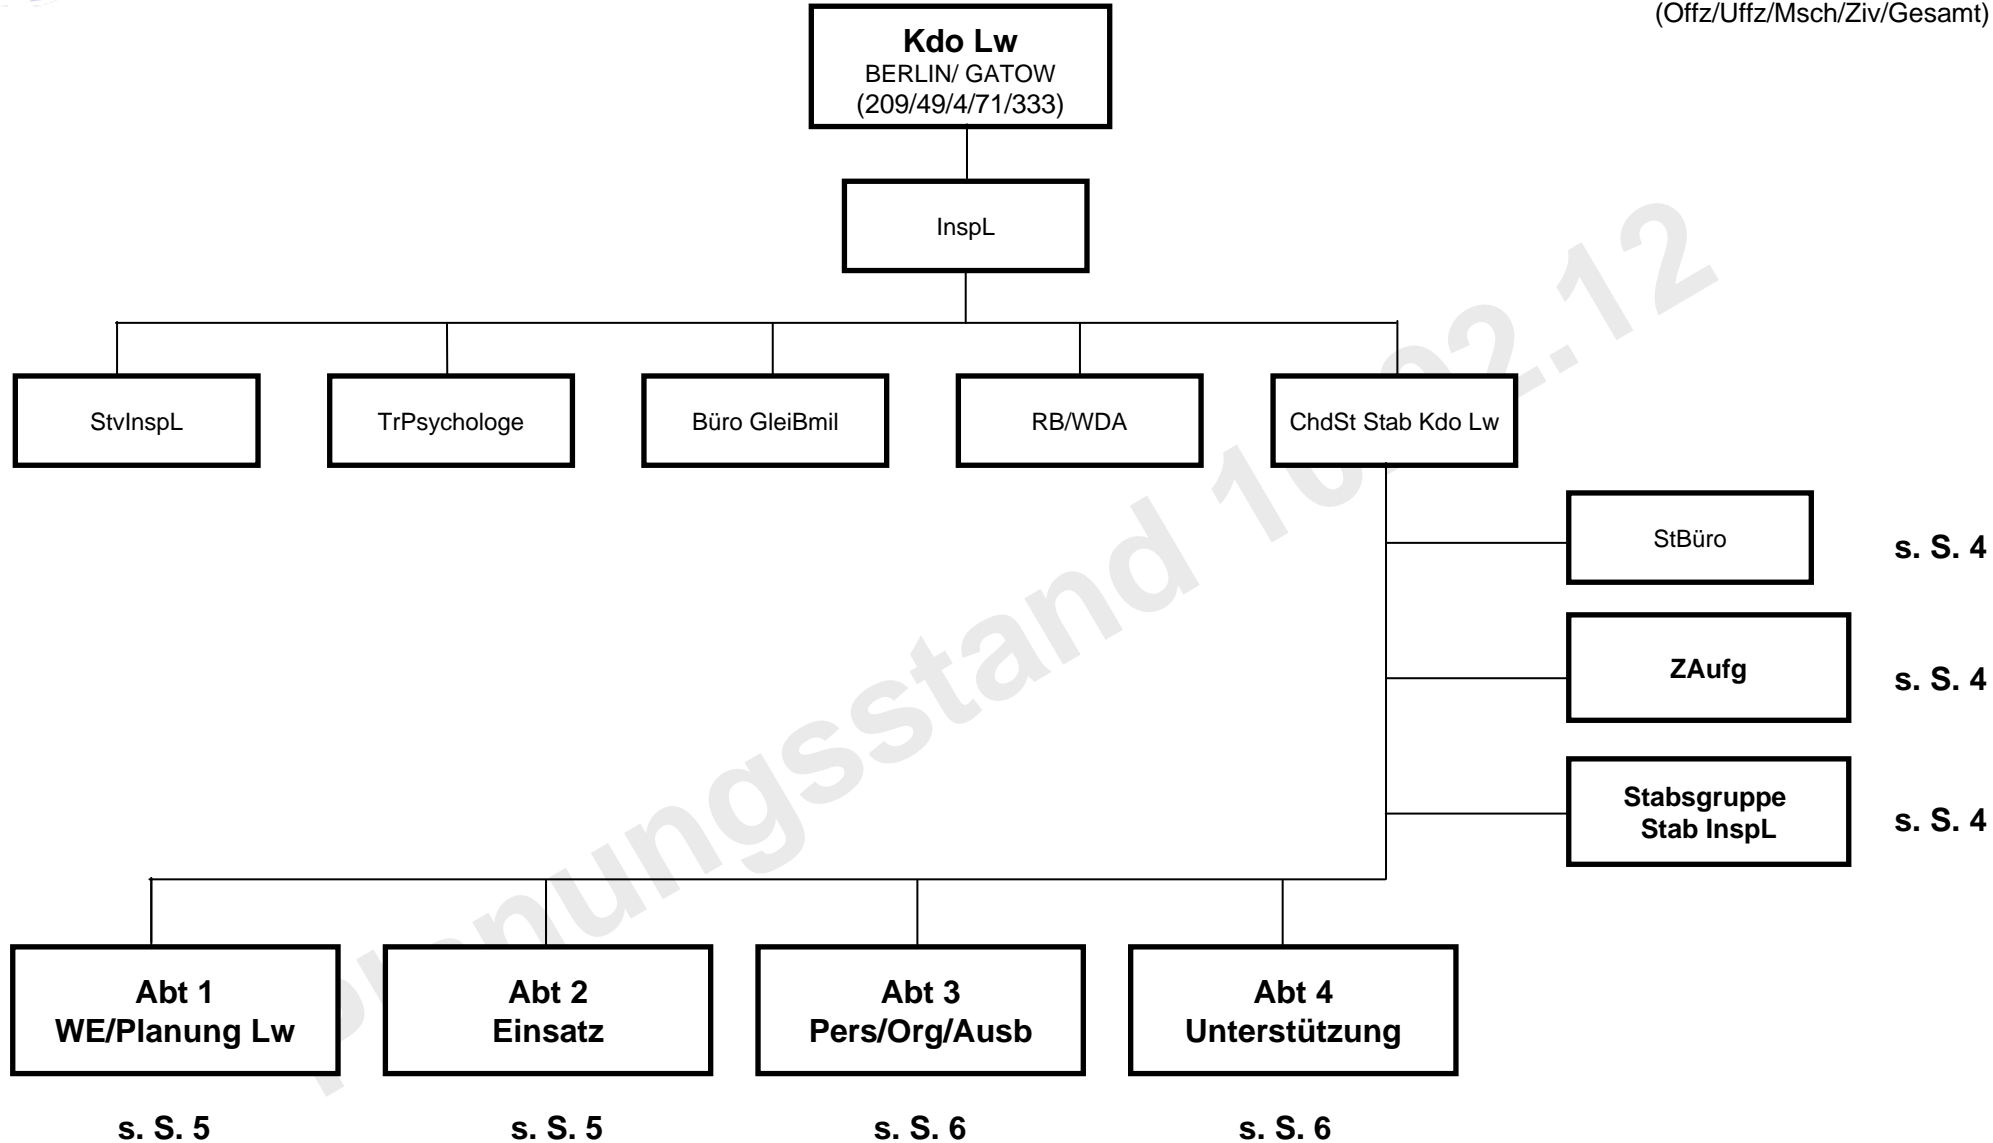

Binnengliederung Kommando Luftwaffe (1/4)

(Offz/Uffz/Msch/Ziv/Gesamt)