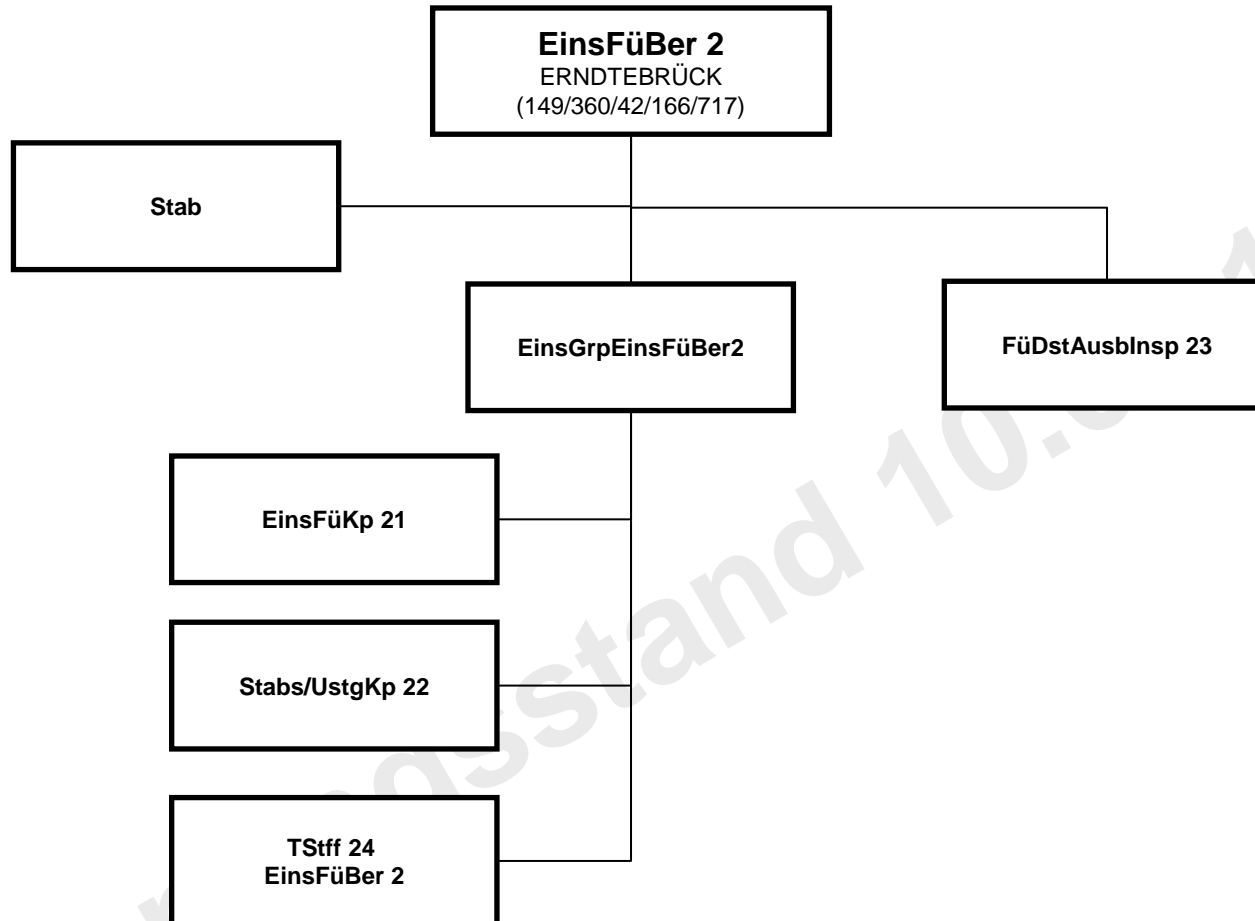

s. S. 41

Feinausplanung FlgAusbZLw USA (2/2)

***Truppendienstliche
Unterstellung vorbehaltlich
weiterer Ausplanung**

Feinausplanung TaktAusbKdoLw ITA

(Offz/Uffz/Msch/Ziv/Gesamt)

Planungsstand 10.02.12

Feinausplanung Fla/FlaRak

(Offz/Uffz/Msch/Ziv/Gesamt)

Feinausplanung Einsatzführungsdienst (1/2)

(Offz/Uffz/Msch/Ziv/Gesamt)

Planungsstand 10.0.2012

Feinausplanung Einsatzführungsdienst (2/2)

(Offz/Uffz/Msch/Ziv/Gesamt)

Feinausplanung Führungsunterstützung Lw