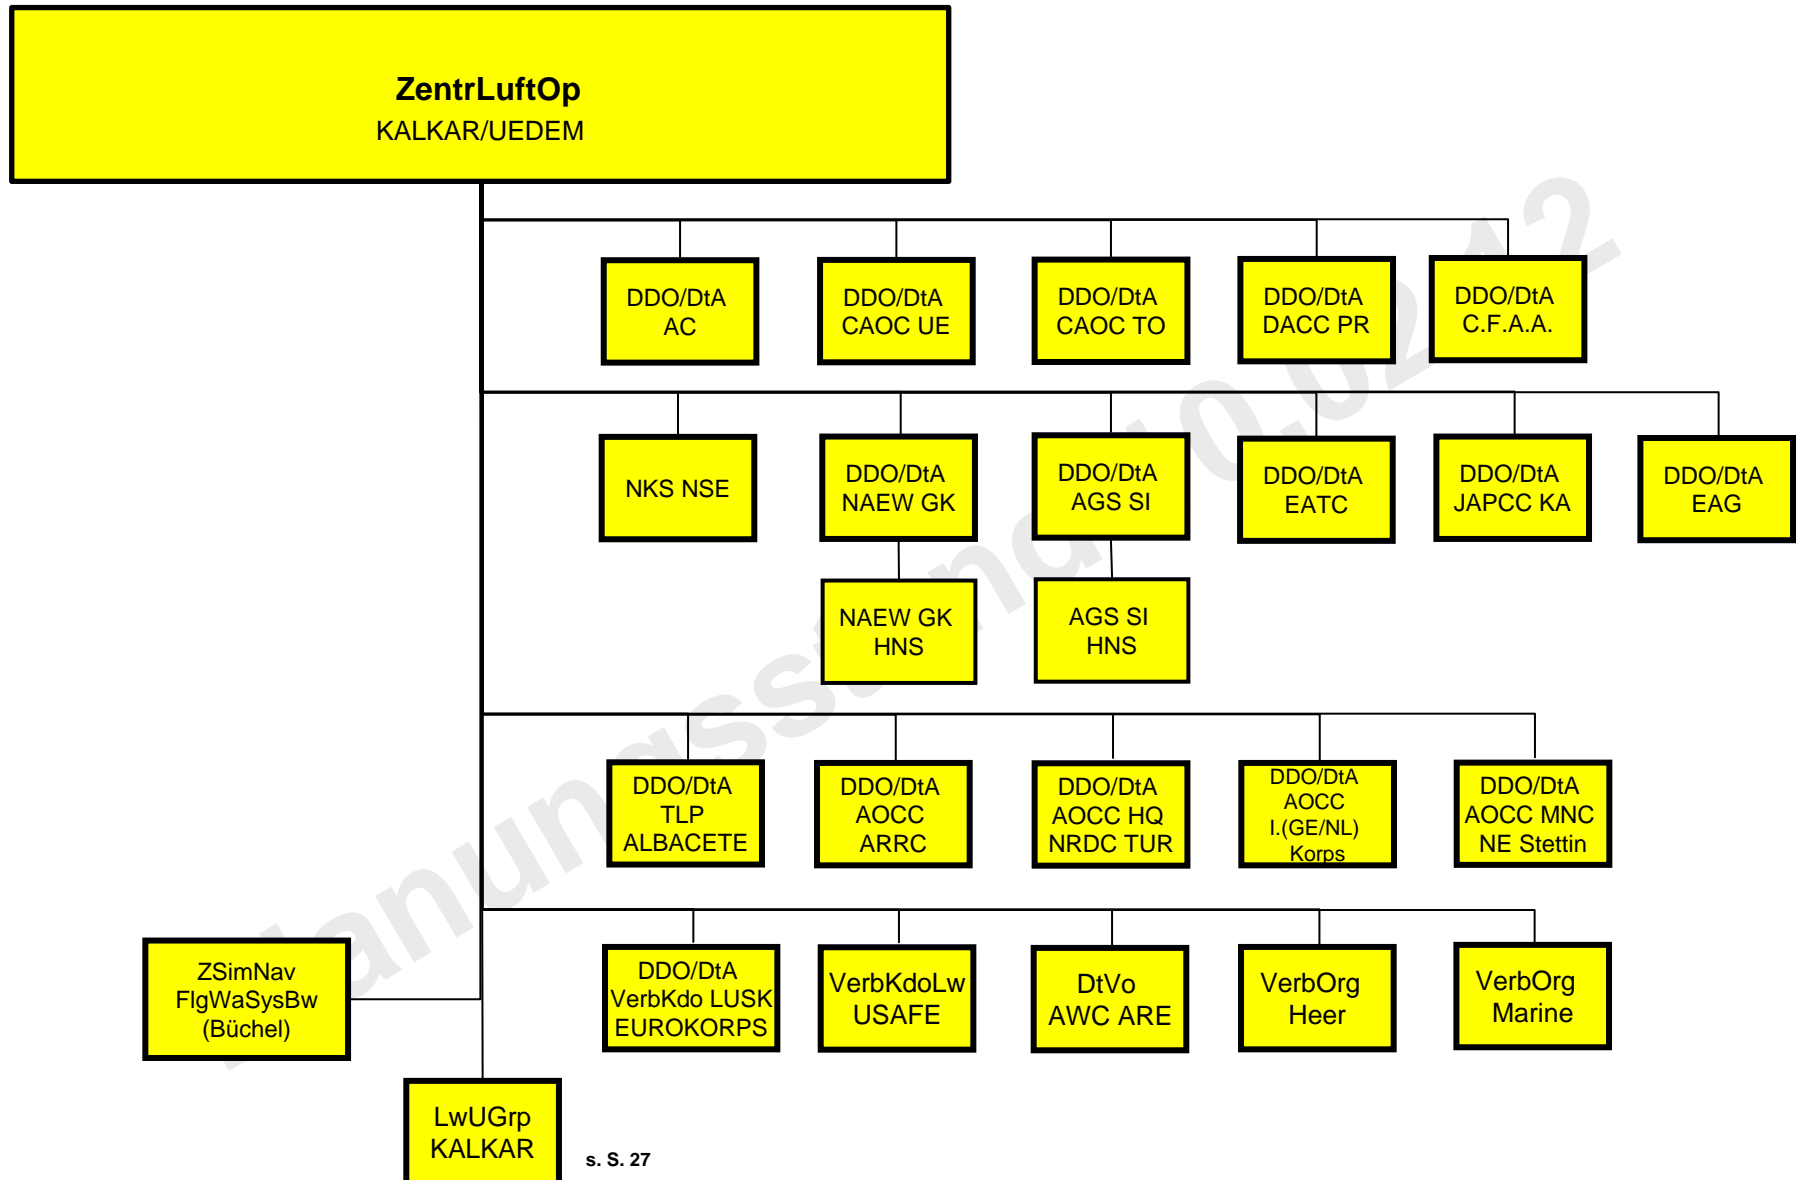

Agenda

1. Binnengliederung Führungsorganisation Luftwaffe

2. **Feinausplanung Luftwaffe**
 - a) **Feinausplanung Zentrum Luftoperationen mit ng Bereich**

 - b) Feinausplanung Kommando Einsatzverbände Luftwaffe mit ng Bereich

 - c) Feinausplanung Kommando Unterstützungsverbände Luftwaffe mit ng Bereich

Planungsstand 10.02.12

Feinausplanung ZentrLuftOp

(Offz/Uffz/Msch/Ziv/Gesamt)

Feinausplanung ZentrLuftOp

Feinausplanung LwUstgGrp KALKAR

* Abkürzungen siehe Notizenseite

Agenda

1. Binnengliederung Führungsorganisation Luftwaffe

2. **Feinausplanung Luftwaffe**
 - a) Feinausplanung Zentrum Luftoperationen mit ng Bereich

 - b) **Feinausplanung Kommando Einsatzverbände Luftwaffe mit ng Bereich**