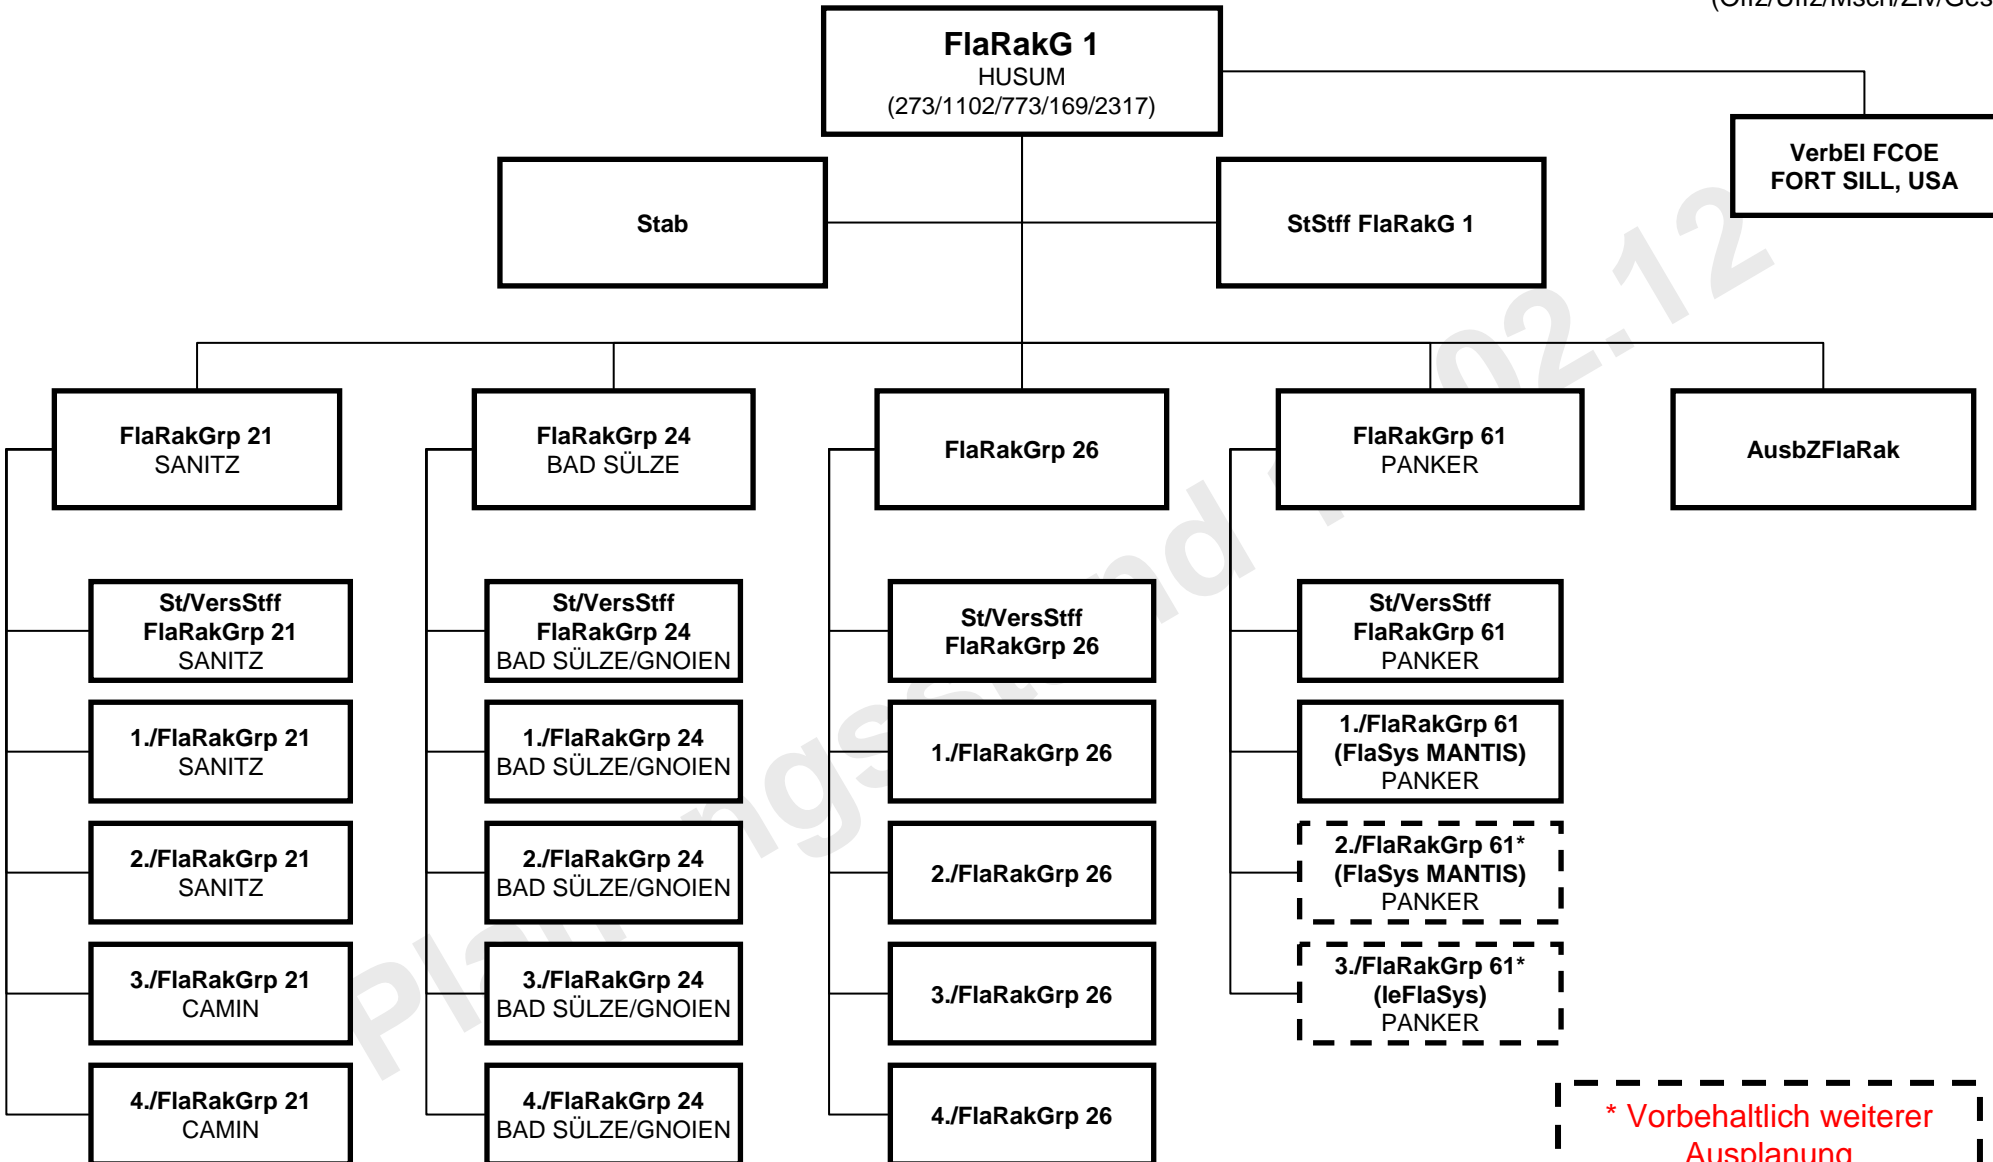

Feinausplanung Fla/FlaRak

(Offz/Uffz/Msch/Ziv/Gesamt)